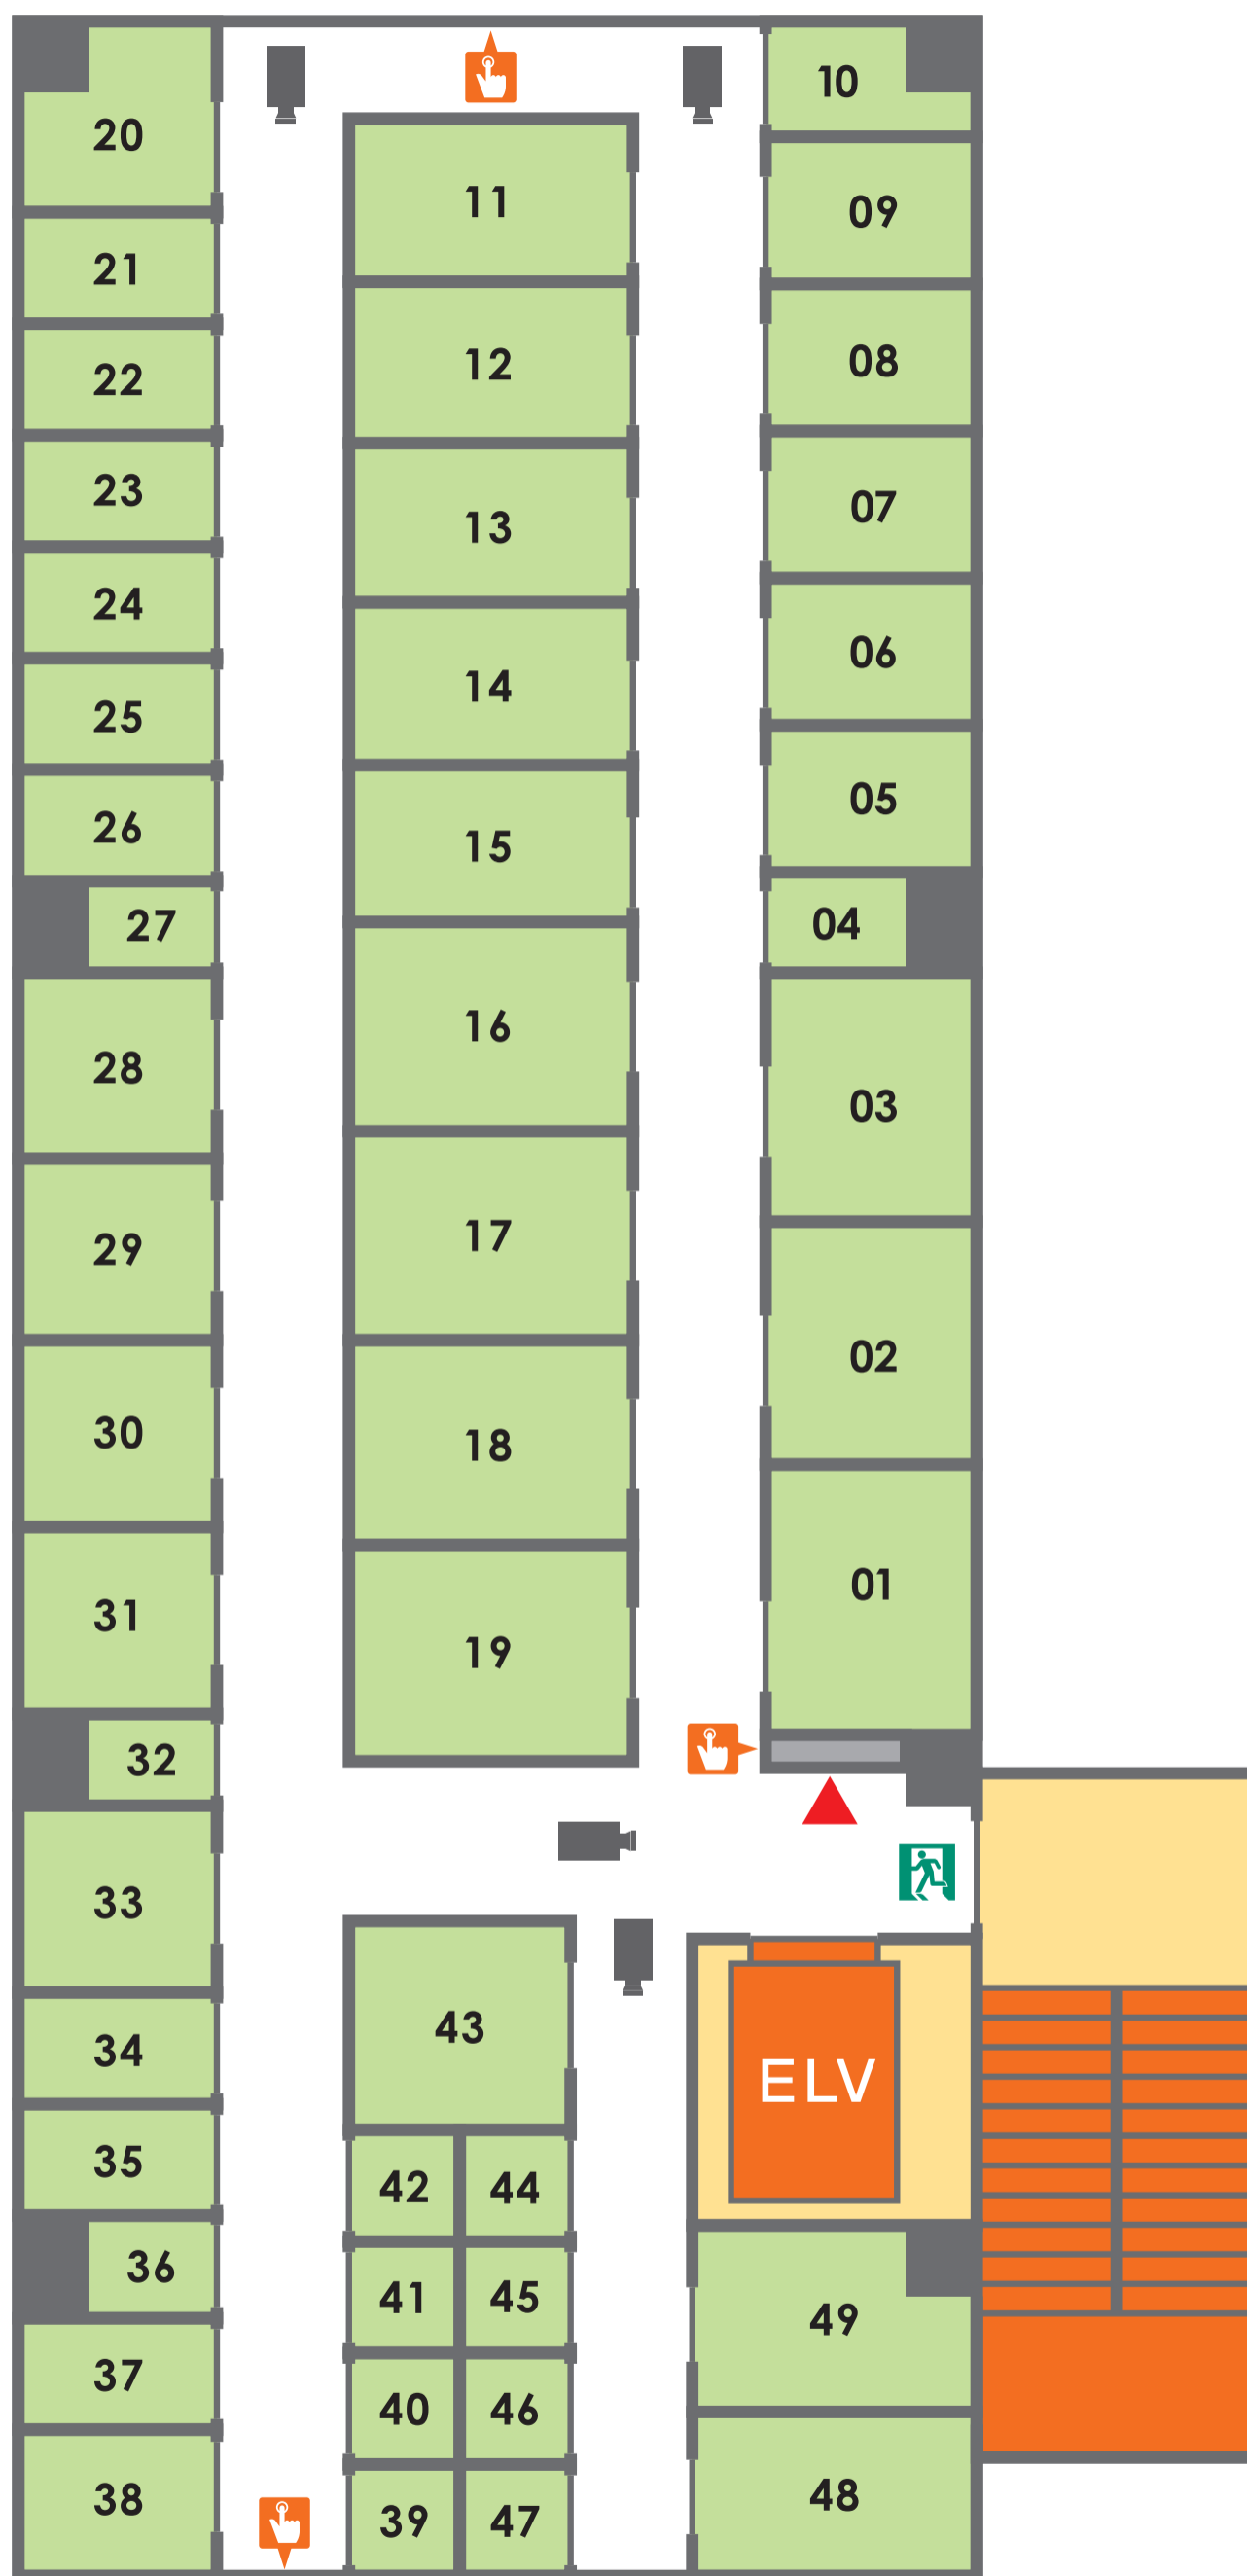

施設案内図 (1F)

▲ 現在地 非常口 防犯カメラ 非常ボタン

施設案内図 (2F)

▲ 現在地 非常口 防犯カメラ 非常ボタン

施設案内図 (3F)

▲ 現在地 非常口 防犯カメラ 非常ボタン

施設案内図 (4F)

▲ 現在地 非常口 防犯カメラ 非常ボタン

施設案内図 (5F)

▲ 現在地 非常口 防犯カメラ 非常ボタン

施設案内図 (6F)

▲ 現在地 非常口 防犯カメラ 非常ボタン

施設案内図 (8F)

▲ 現在地 🚪 非常口 📷 防犯カメラ 🖱️ 非常ボタン