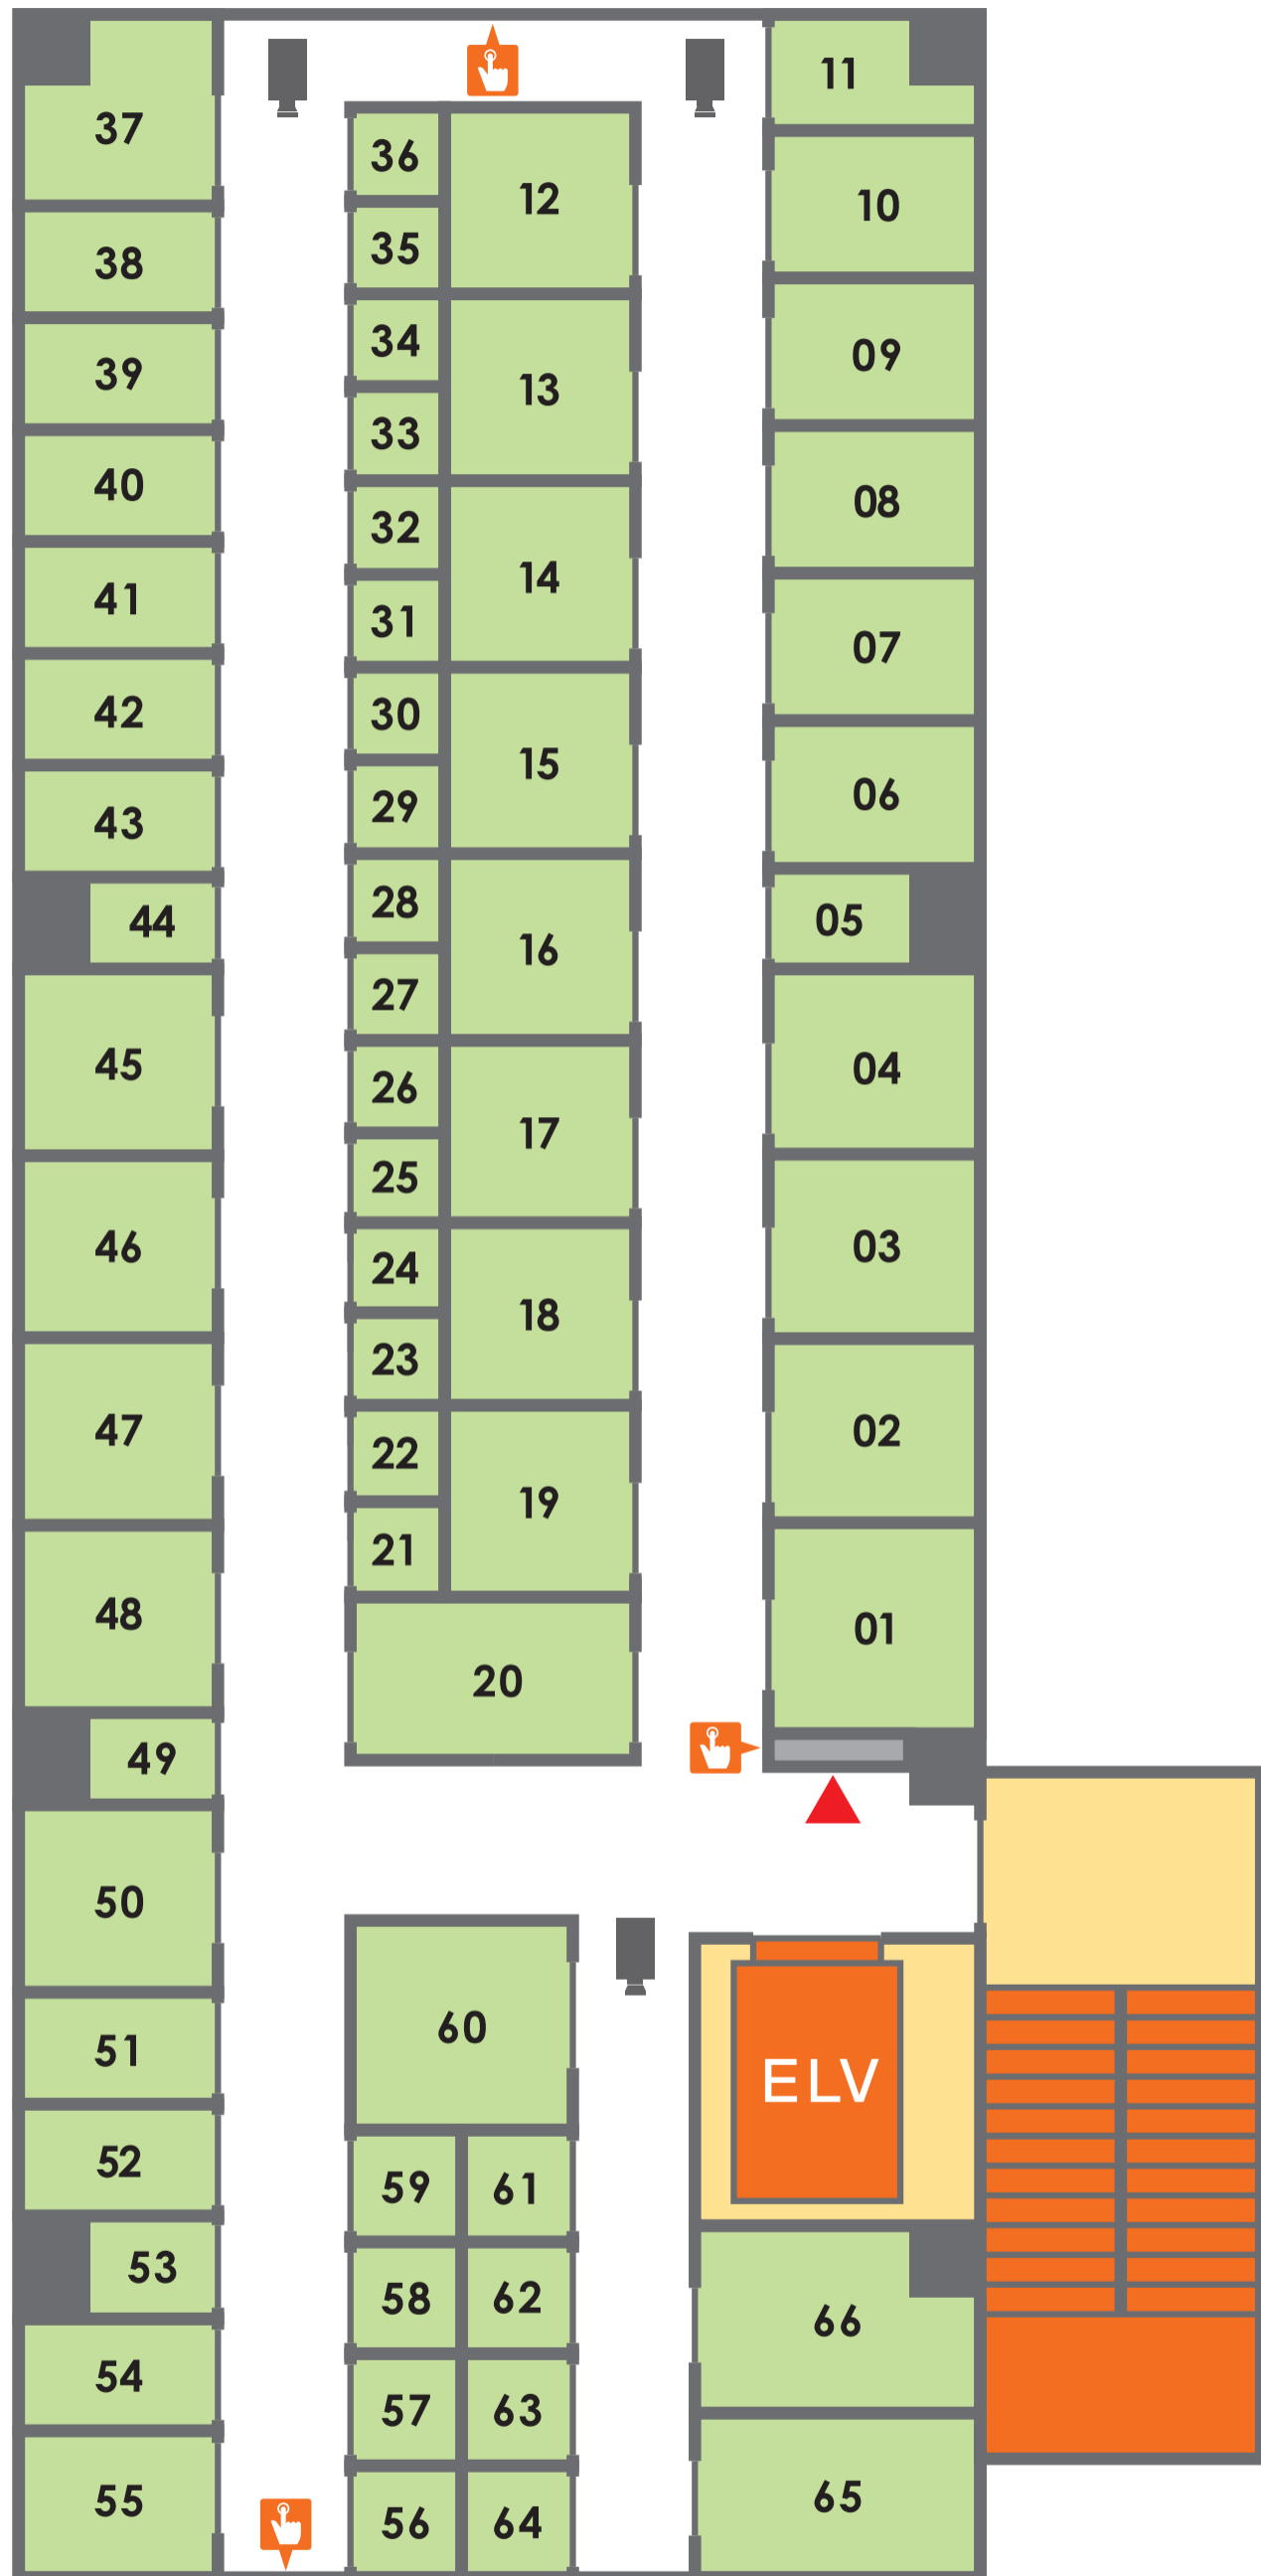

施設案内図 (1F)

▲ 現在地 非常口 防犯カメラ 非常ボタン

施設案内図 (2F)

▲ 現在地 非常口 防犯カメラ 非常ボタン

施設案内図 (3F)

▲ 現在地 非常口 防犯カメラ 非常ボタン

施設案内図 (4F)

▲ 現在地 非常口 防犯カメラ 非常ボタン

施設案内図 (5F)

▲ 現在地 非常口 防犯カメラ 非常ボタン

施設案内図 (6F)

▲ 現在地 非常口 防犯カメラ 非常ボタン

施設案内図 (8F)

▲ 現在地 🚪 非常口 📷 防犯カメラ 🖱️ 非常ボタン