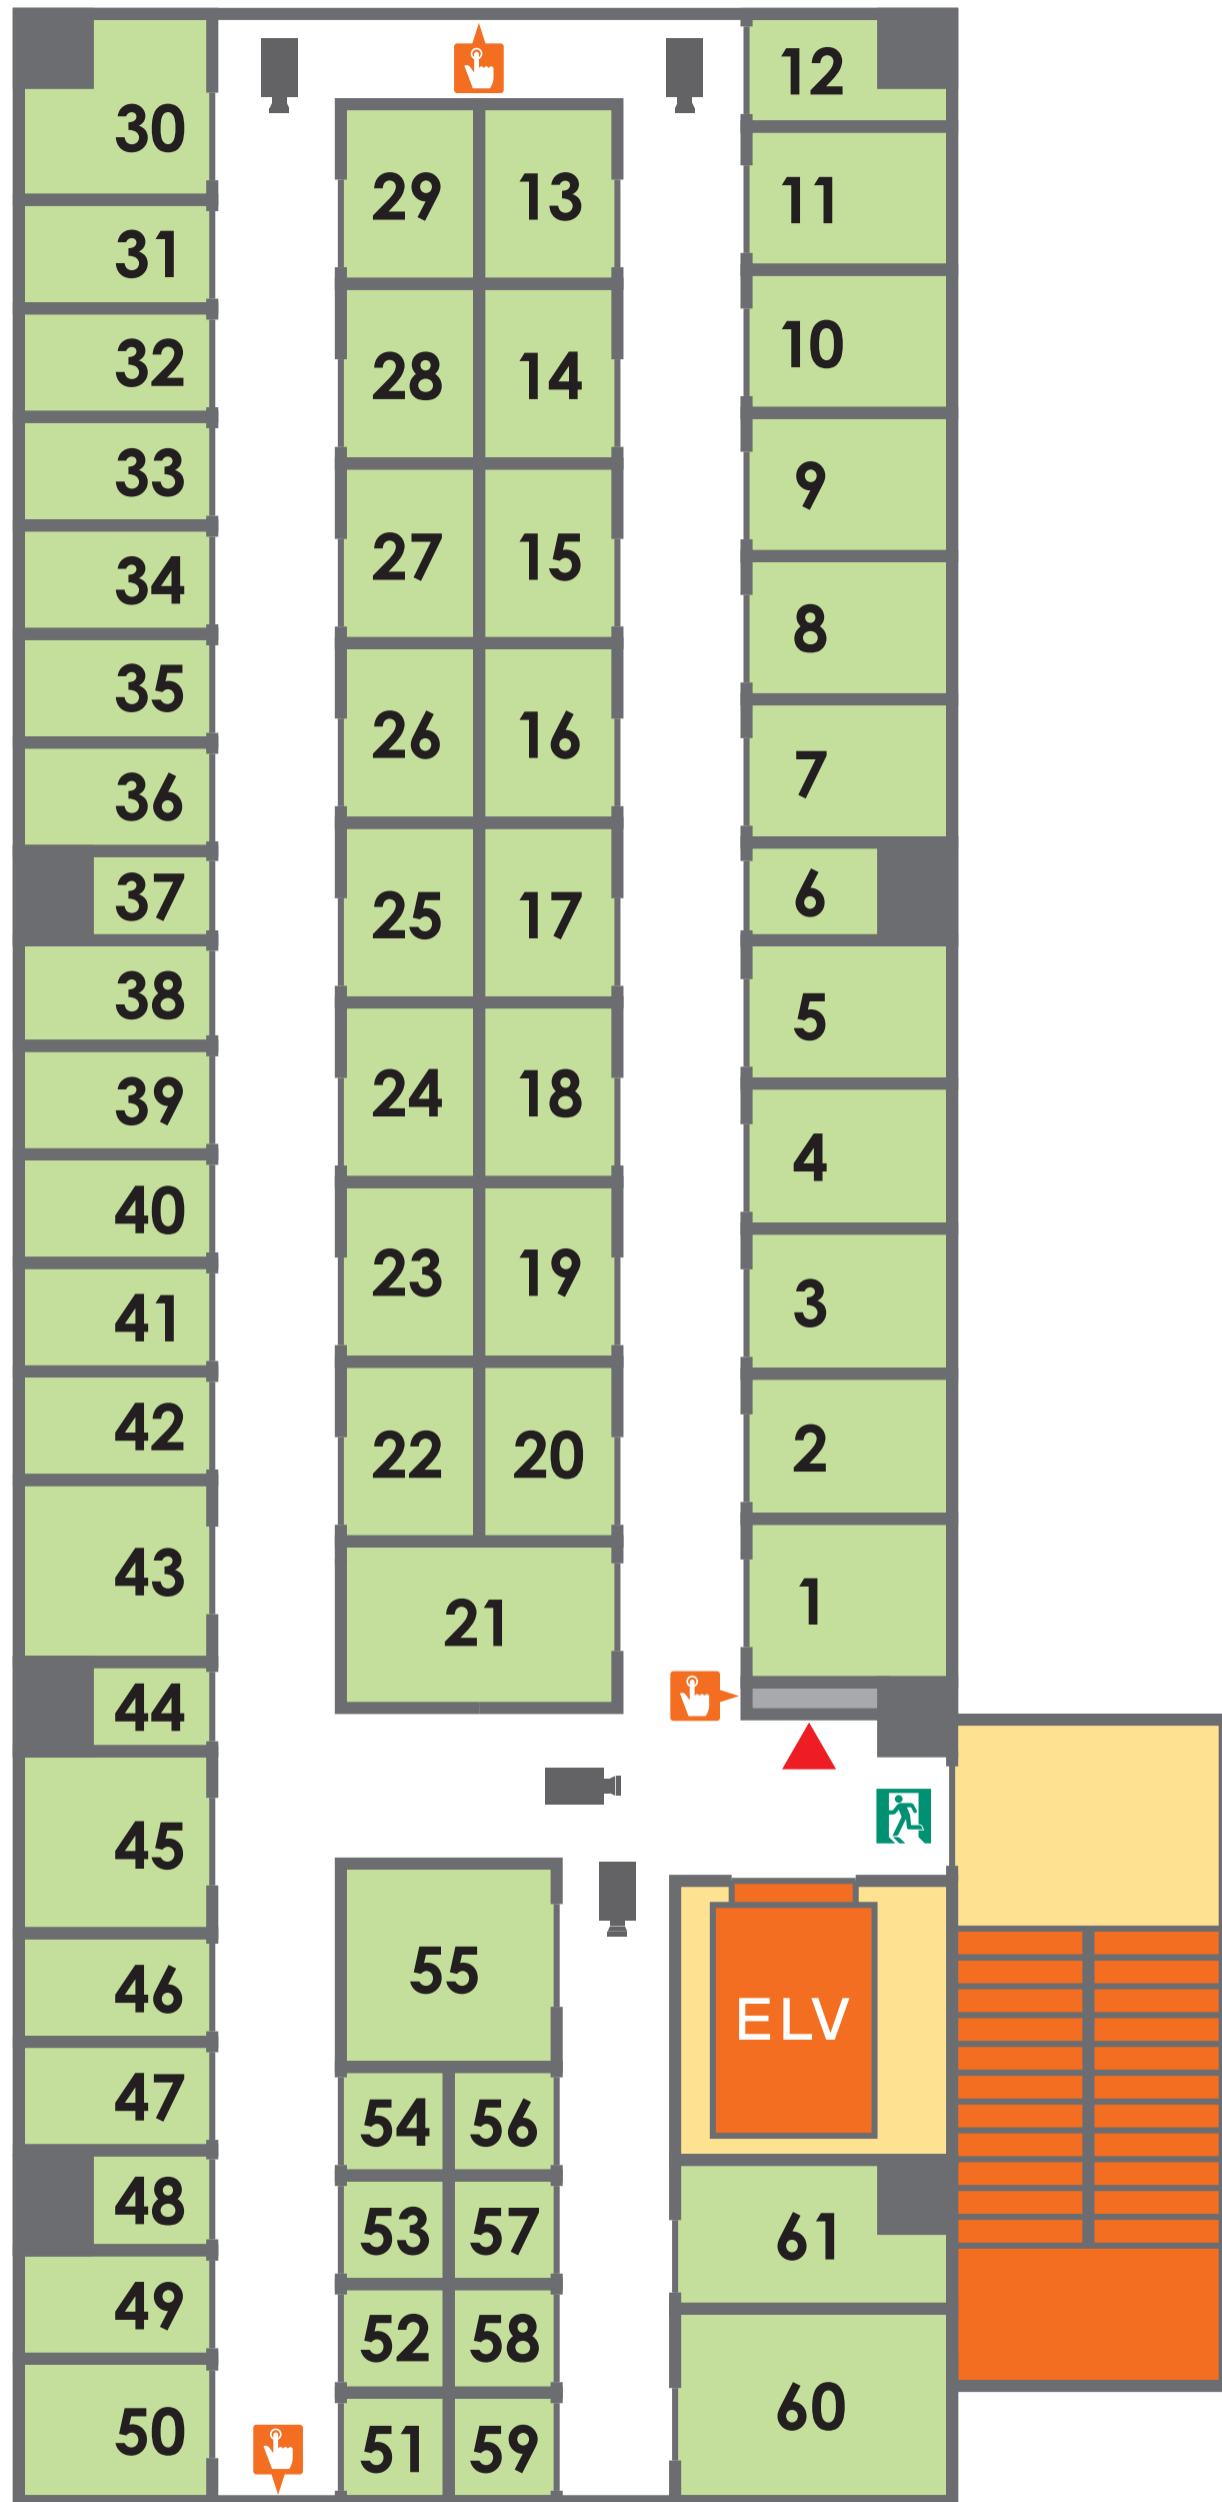

施設案内図 (1F)

▲ 現在地 非常口 防犯カメラ 非常ボタン

施設案内図 (2F)

▲ 現在地 非常口 防犯カメラ 非常ボタン

施設案内図 (3F)

▲ 現在地 非常口 防犯カメラ 非常ボタン

施設案内図 (4F)

▲ 現在地 非常口 防犯カメラ 非常ボタン

施設案内図 (5F)

▲ 現在地 非常口 防犯カメラ 非常ボタン

施設案内図 (6F)

▲ 現在地 非常口 防犯カメラ 非常ボタン

施設案内図 (8F)

▲ 現在地 🚪 非常口 📷 防犯カメラ 🖱️ 非常ボタン