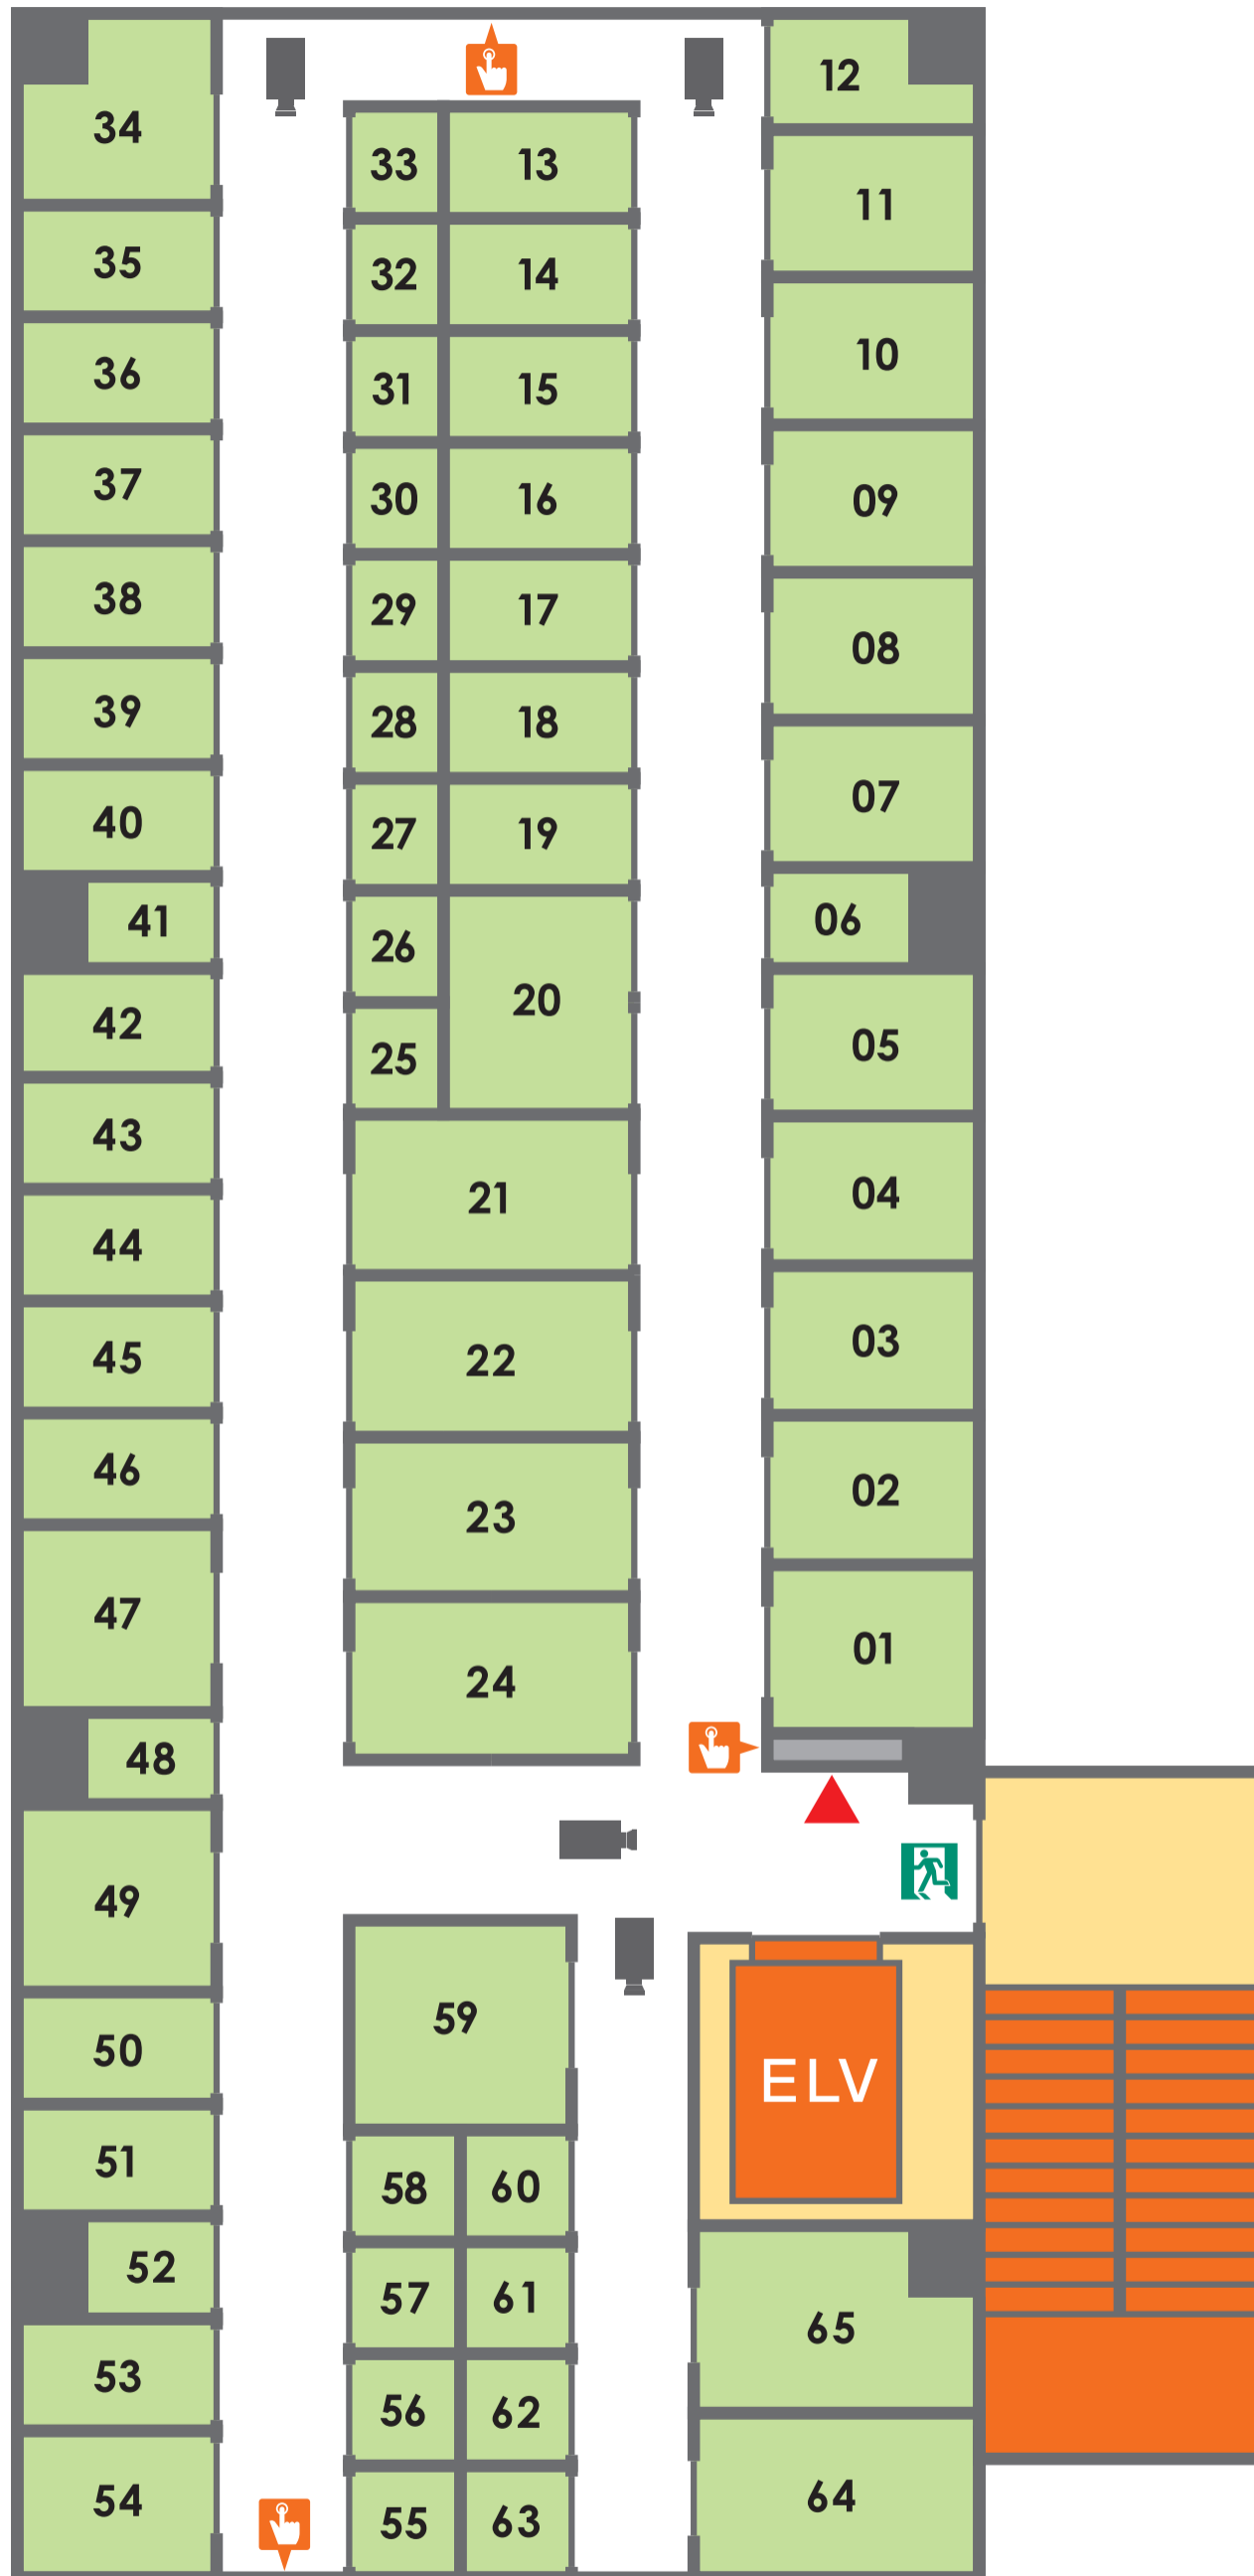

施設案内図 (1F)

▲ 現在地 非常口 防犯カメラ 非常ボタン

施設案内図 (2F)

▲ 現在地 非常口 防犯カメラ 非常ボタン

施設案内図 (3F)

▲ 現在地 非常口 防犯カメラ 非常ボタン

施設案内図 (4F)

▲ 現在地 非常口 防犯カメラ 非常ボタン

施設案内図 (5F)

▲ 現在地 非常口 防犯カメラ 非常ボタン

施設案内図 (6F)

▲ 現在地 非常口 防犯カメラ 非常ボタン

施設案内図 (8F)

▲ 現在地 🚪 非常口 📷 防犯カメラ 🖱️ 非常ボタン