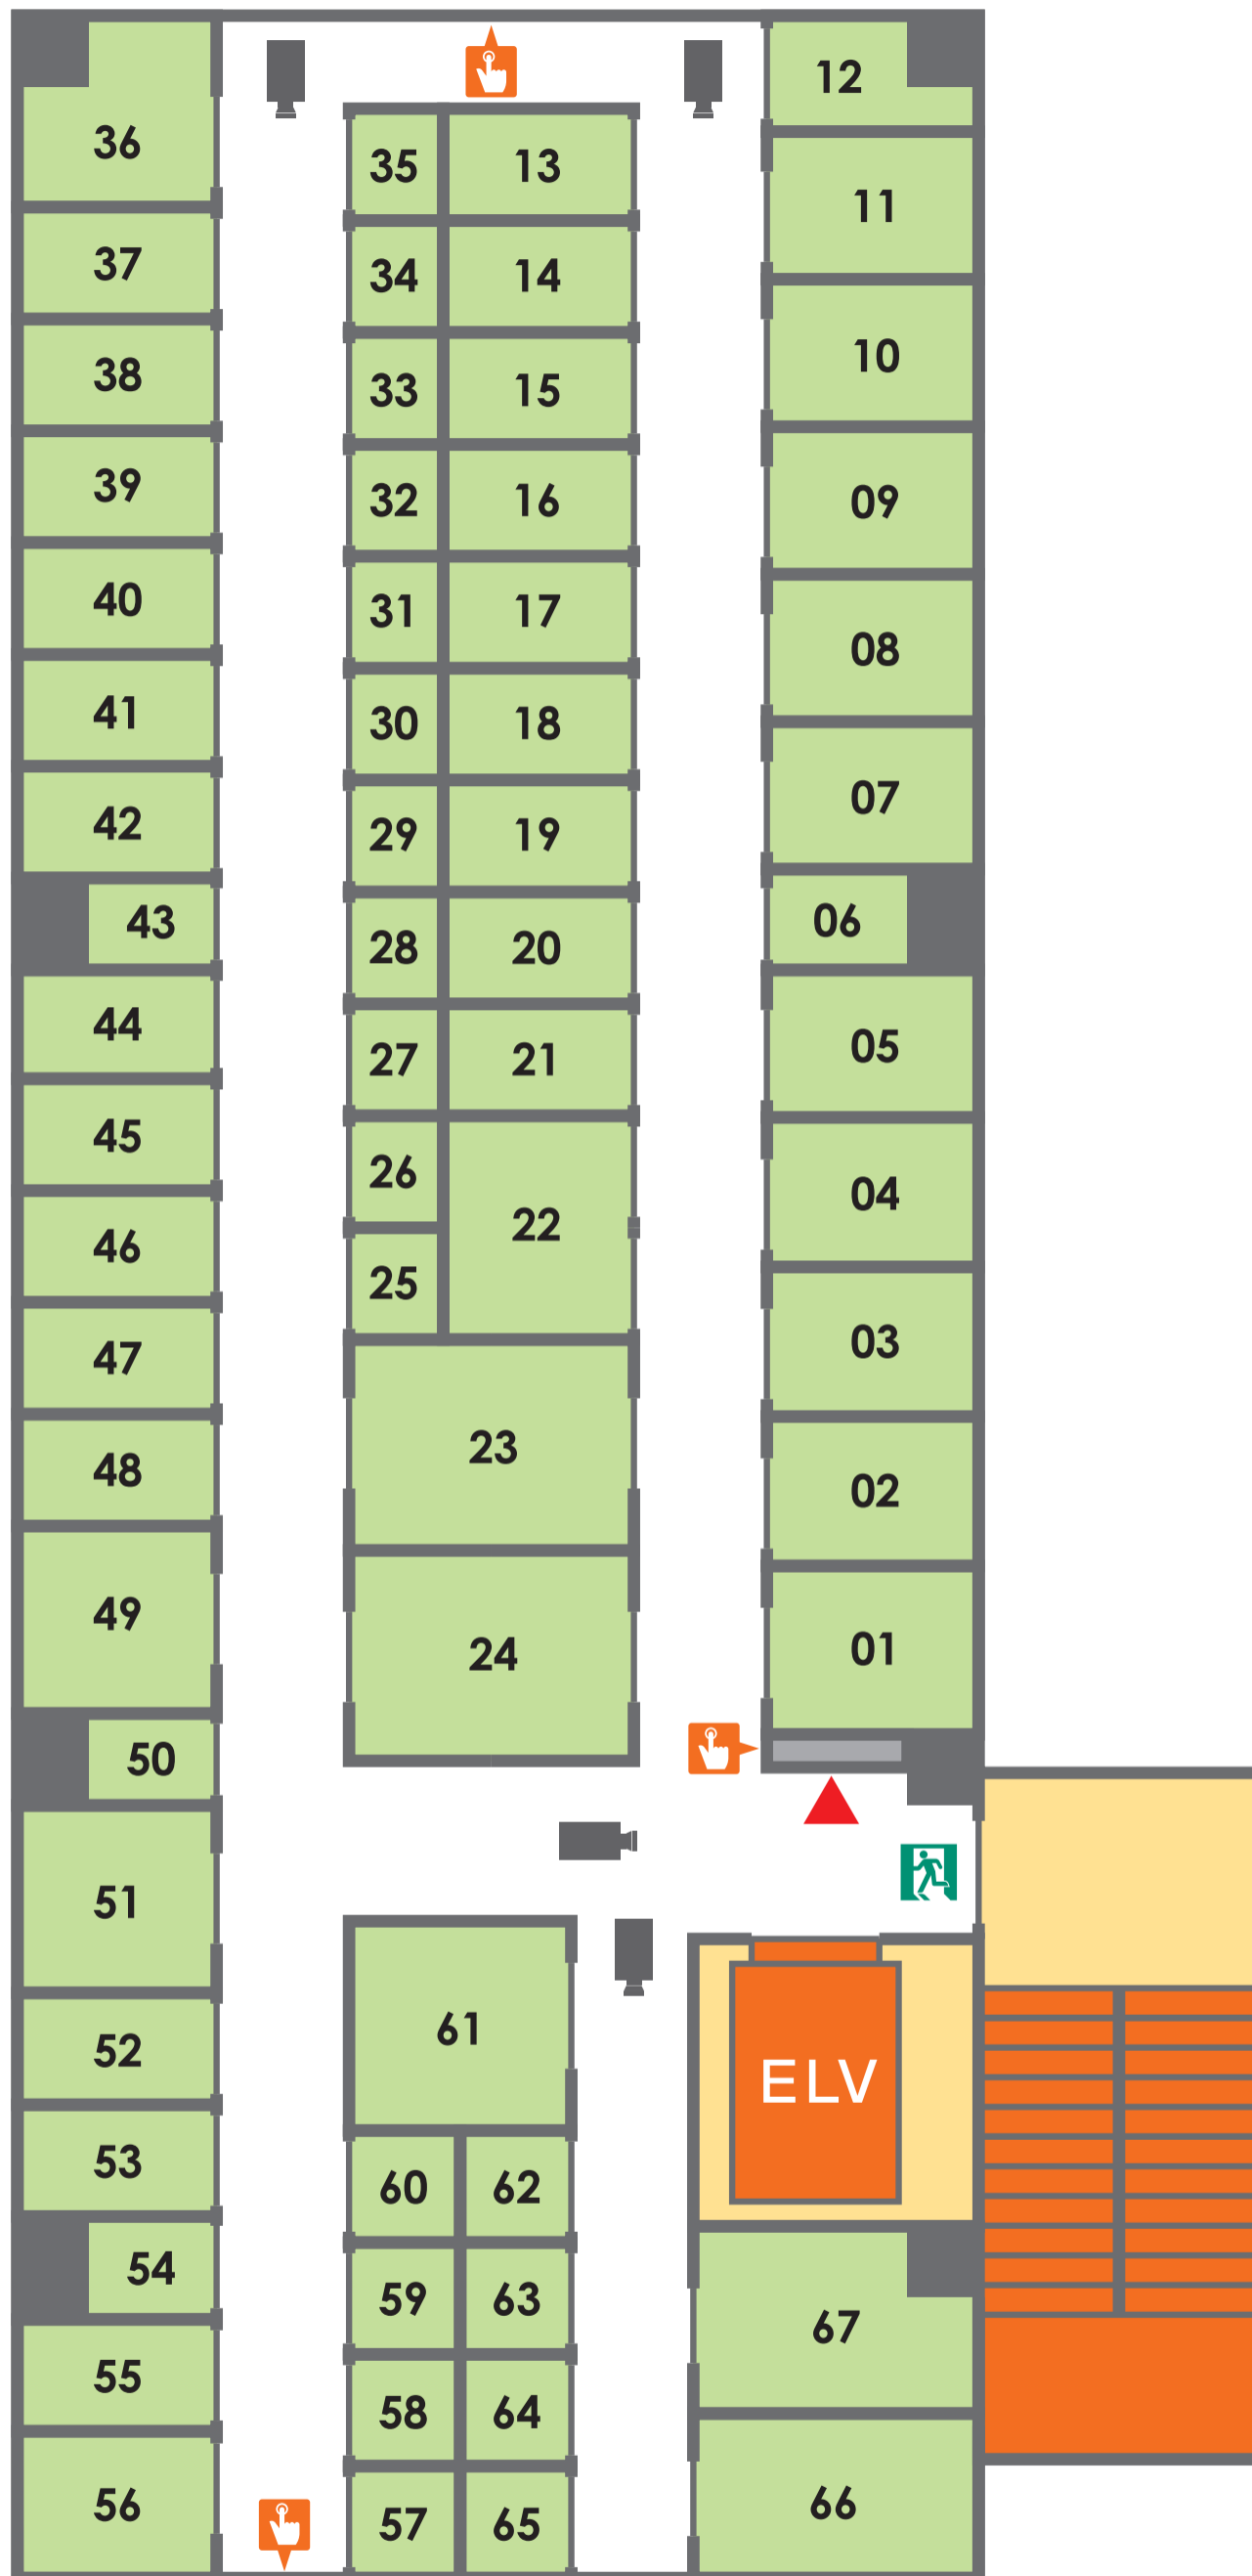

施設案内図 (1F)

▲ 現在地 非常口 防犯カメラ 非常ボタン

施設案内図 (2F)

▲ 現在地 非常口 防犯カメラ 非常ボタン

施設案内図 (3F)

▲ 現在地 非常口 防犯カメラ 非常ボタン

施設案内図 (4F)

▲ 現在地 非常口 防犯カメラ 非常ボタン

施設案内図 (5F)

▲ 現在地 非常口 防犯カメラ 非常ボタン

施設案内図 (6F)

▲ 現在地 非常口 防犯カメラ 非常ボタン

施設案内図 (8F)

▲ 現在地 🚪 非常口 📷 防犯カメラ 🖱️ 非常ボタン