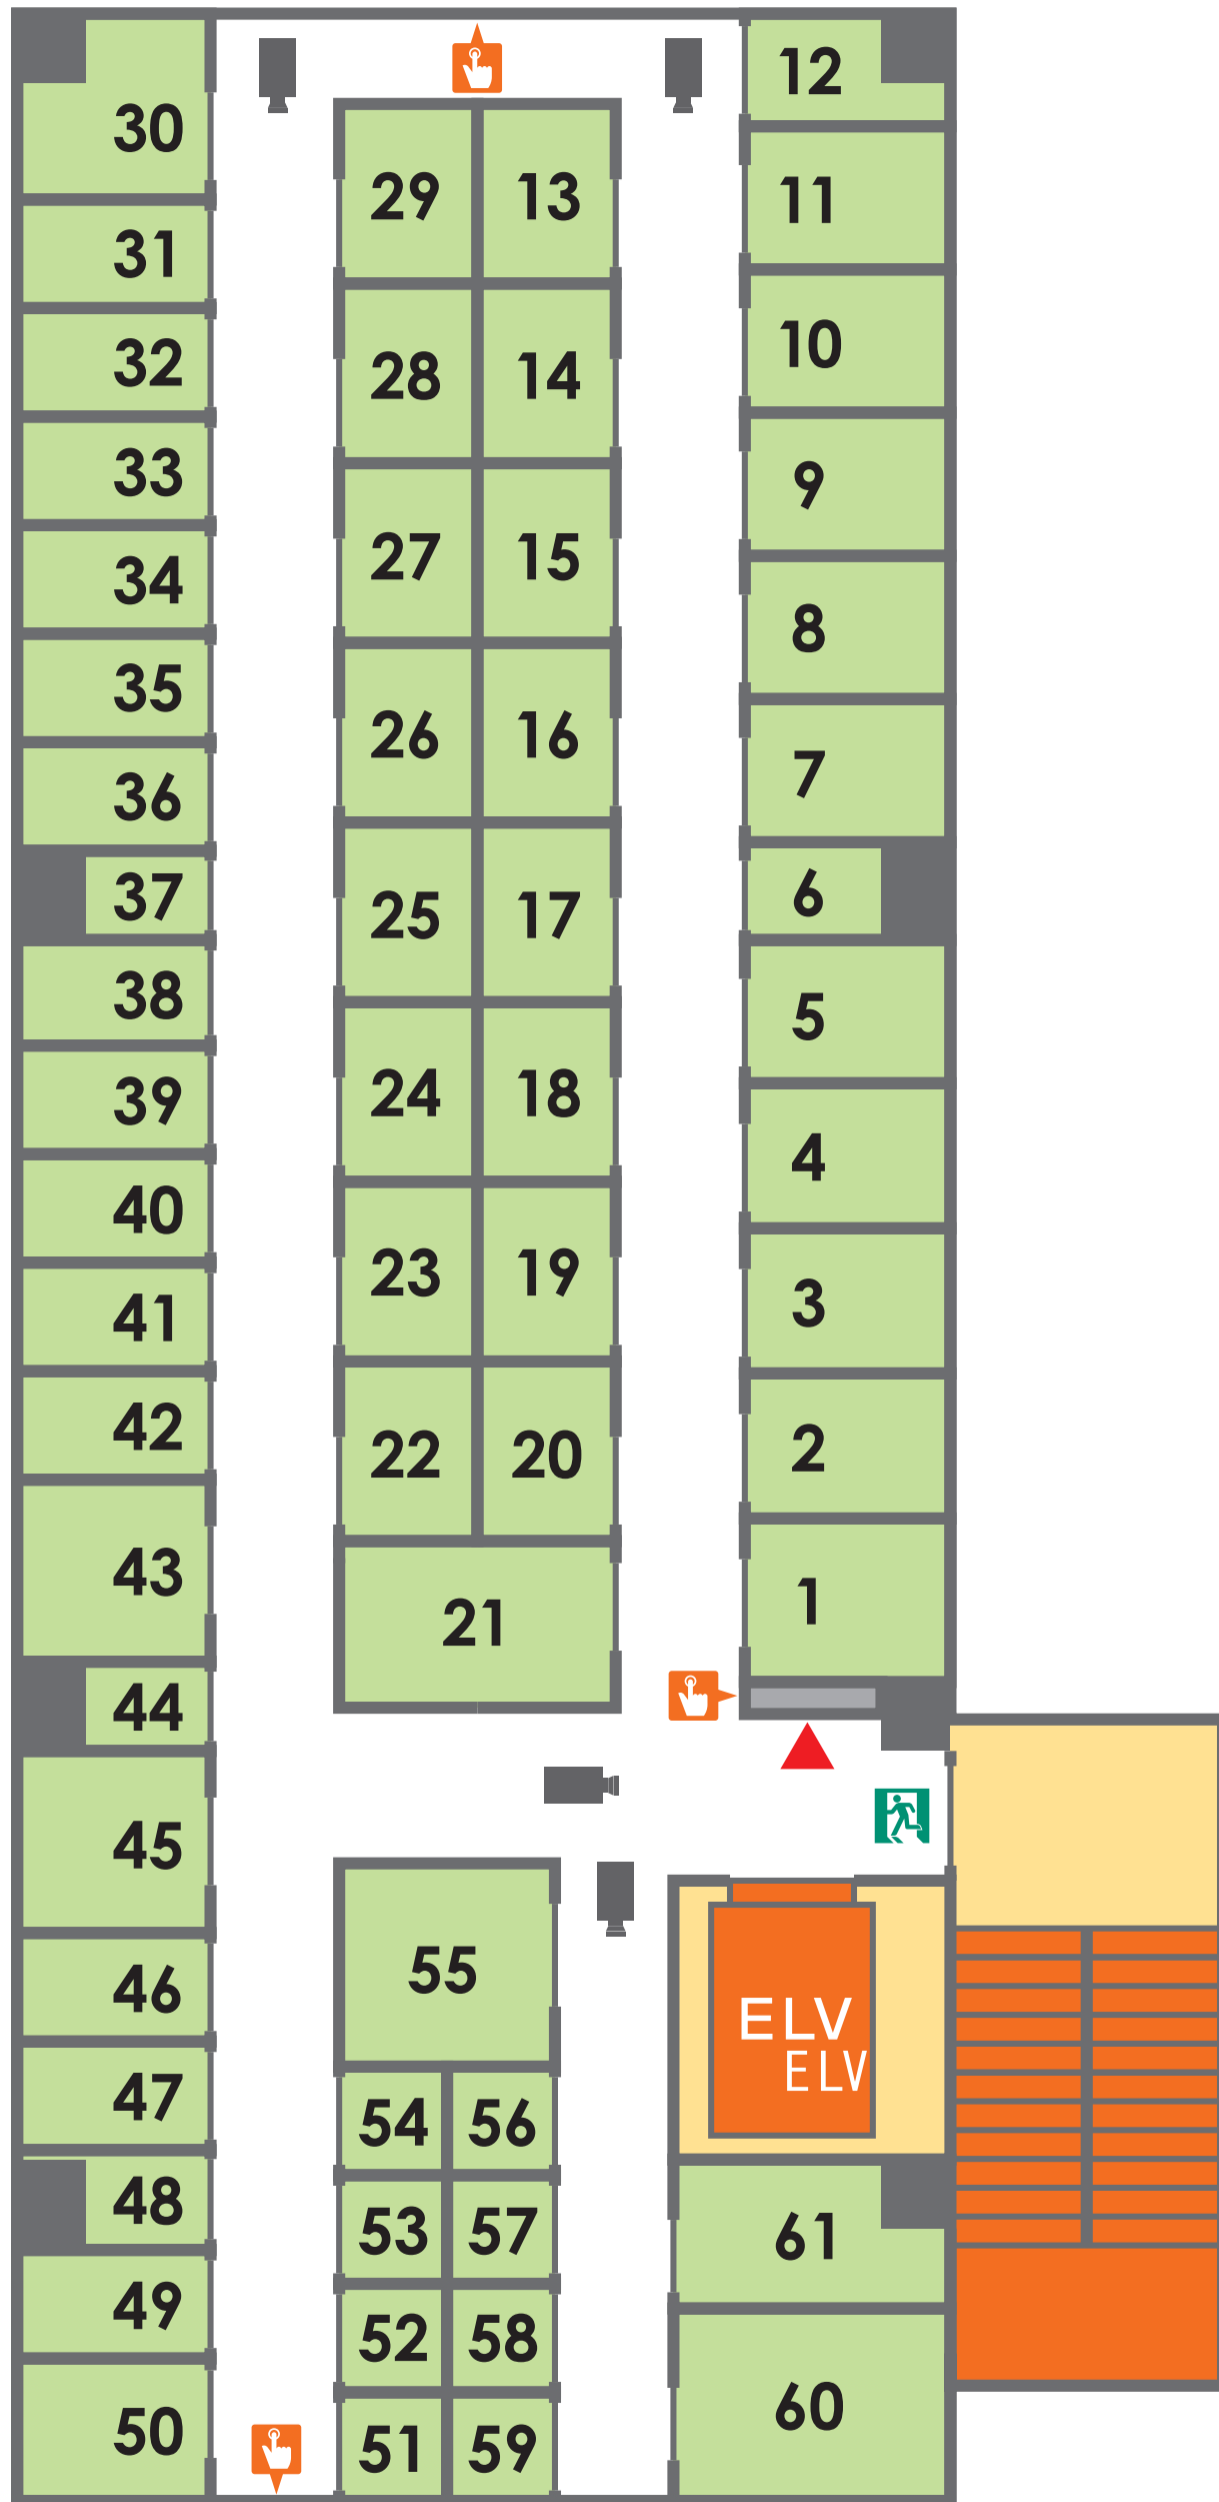

施設案内図 (1F)

▲ 現在地 非常口 防犯カメラ 非常ボタン

施設案内図 (2F)

▲ 現在地 非常口 防犯カメラ 非常ボタン

施設案内図 (3F)

▲ 現在地 非常口 防犯カメラ 非常ボタン

施設案内図 (4F)

▲ 現在地 非常口 防犯カメラ 非常ボタン

施設案内図 (5F)

▲ 現在地 非常口 防犯カメラ 非常ボタン

施設案内図 (6F)

▲ 現在地 非常口 防犯カメラ 非常ボタン

施設案内図 (8F)

▲ 現在地 🚪 非常口 📷 防犯カメラ 🖱️ 非常ボタン