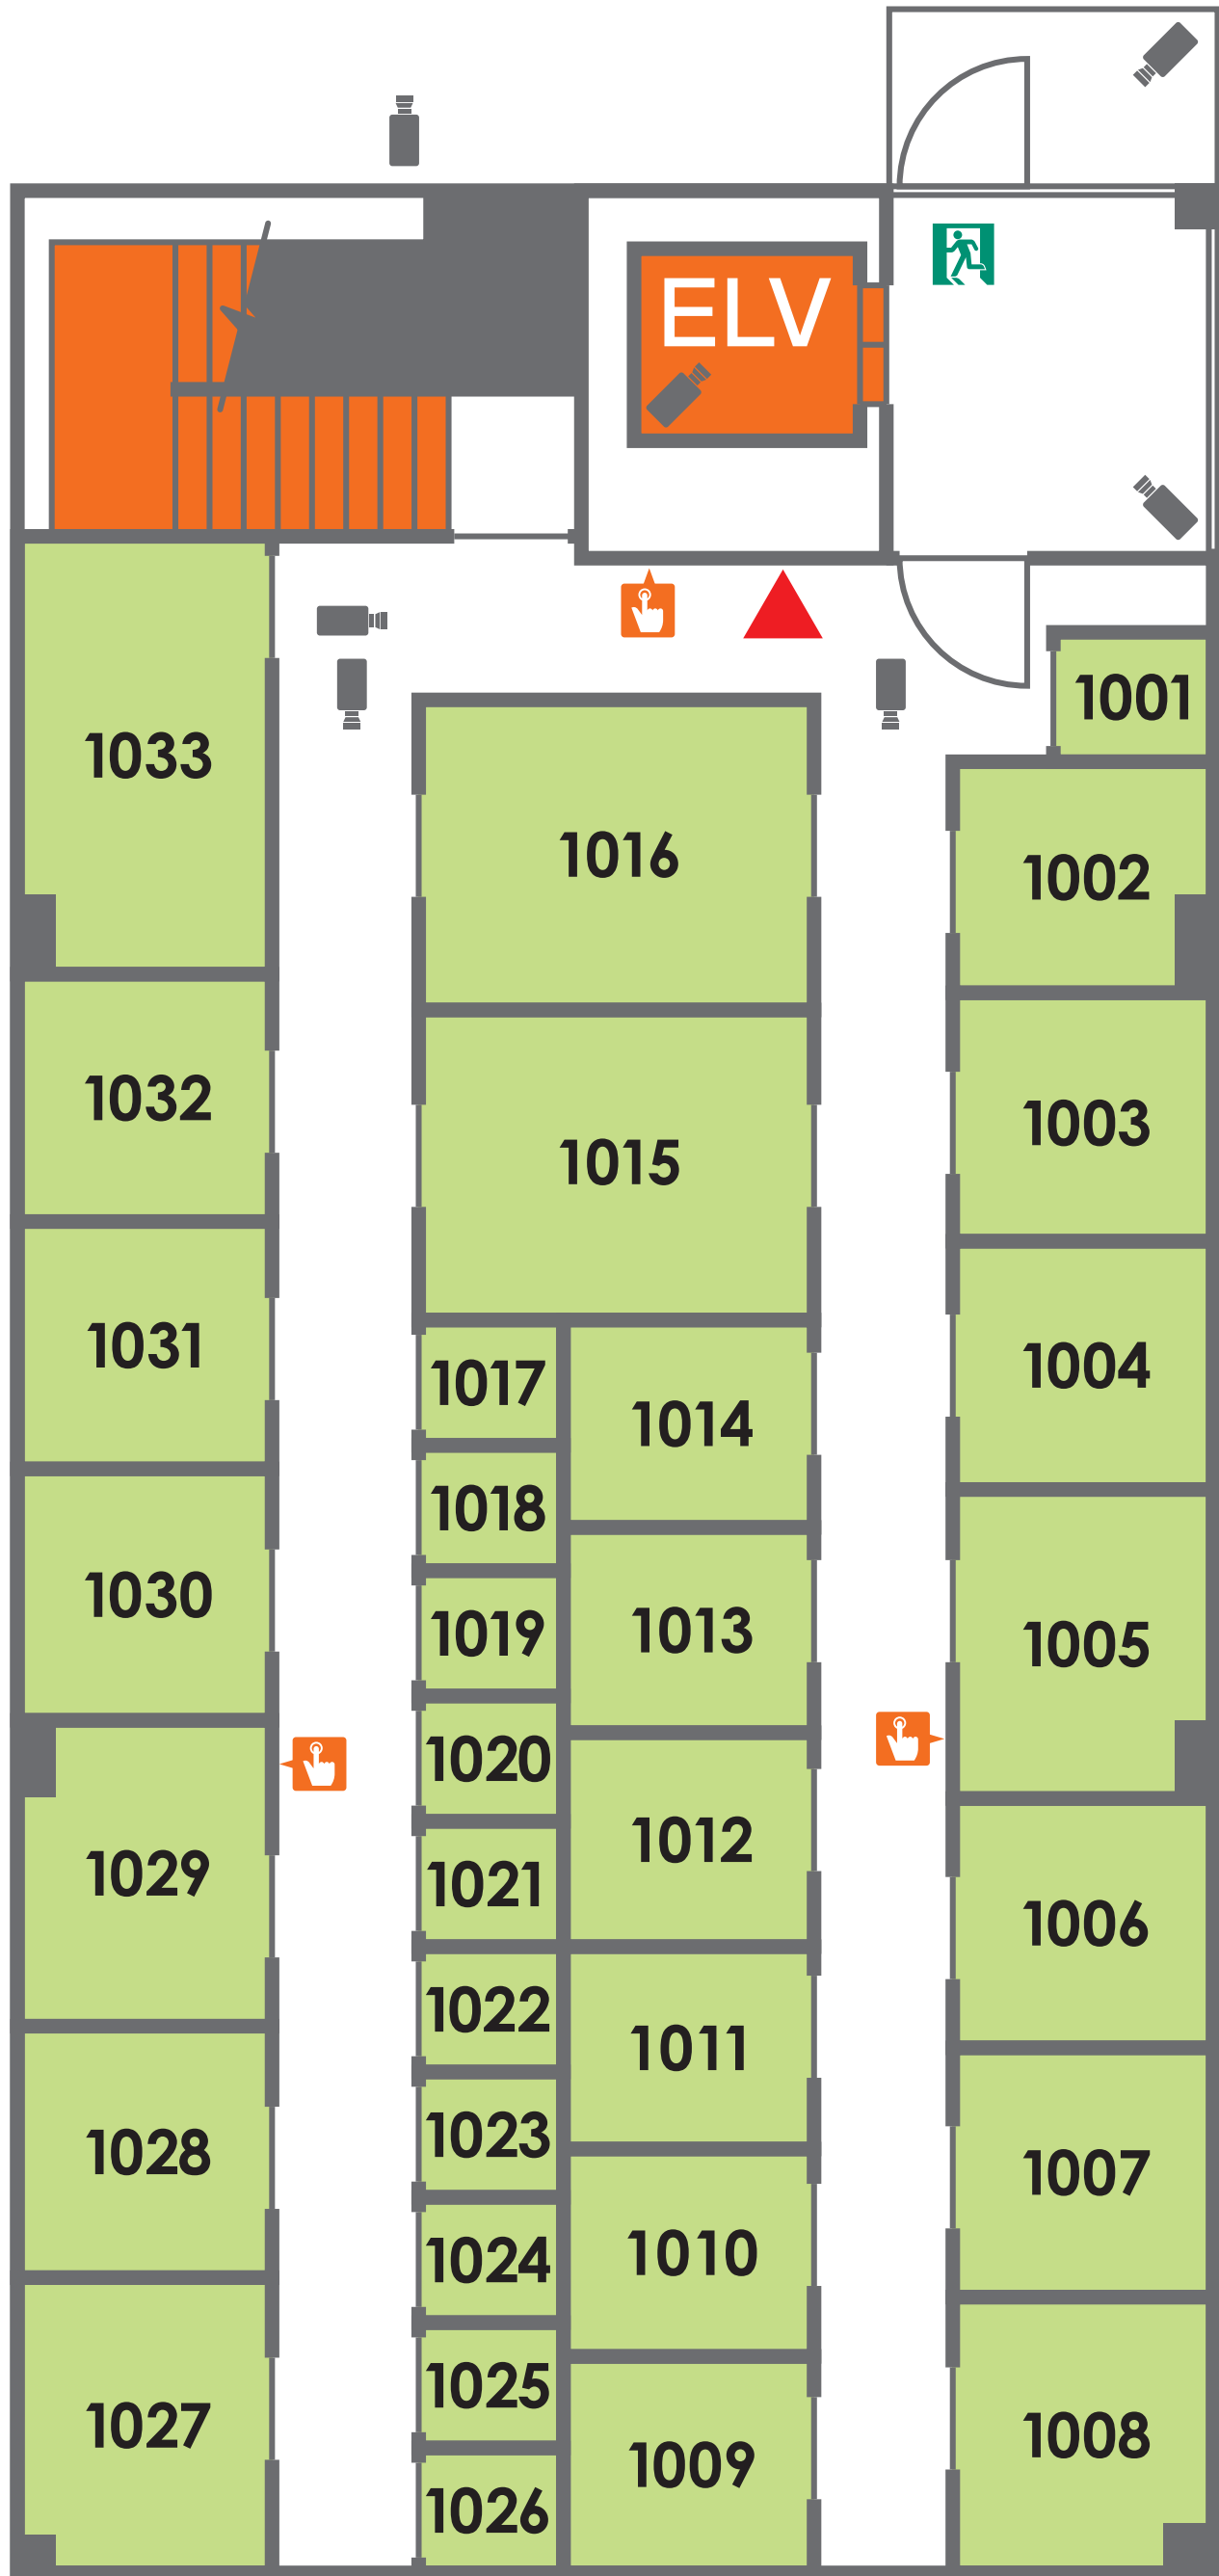

1F

〈ご利用上の注意〉
施設内は火気厳禁です。また飲食もお控え下さい。
台車、脚立はご自由にお使い下さい。ご利用後は元の位置にお戻し下さい。
ゴミは各自でお持ち帰り下さい。
非常階段より施設内に入館の際は、非常階段出入口の説明をご確認下さい。

施設内にカギをお忘れになりますと、次回入室する事が出来ません。カギの取り出しは有料ですのでお気を付け下さい。

▲ 現在地 非常口 防犯カメラ 非常ボタン

ストレージプラス北円山