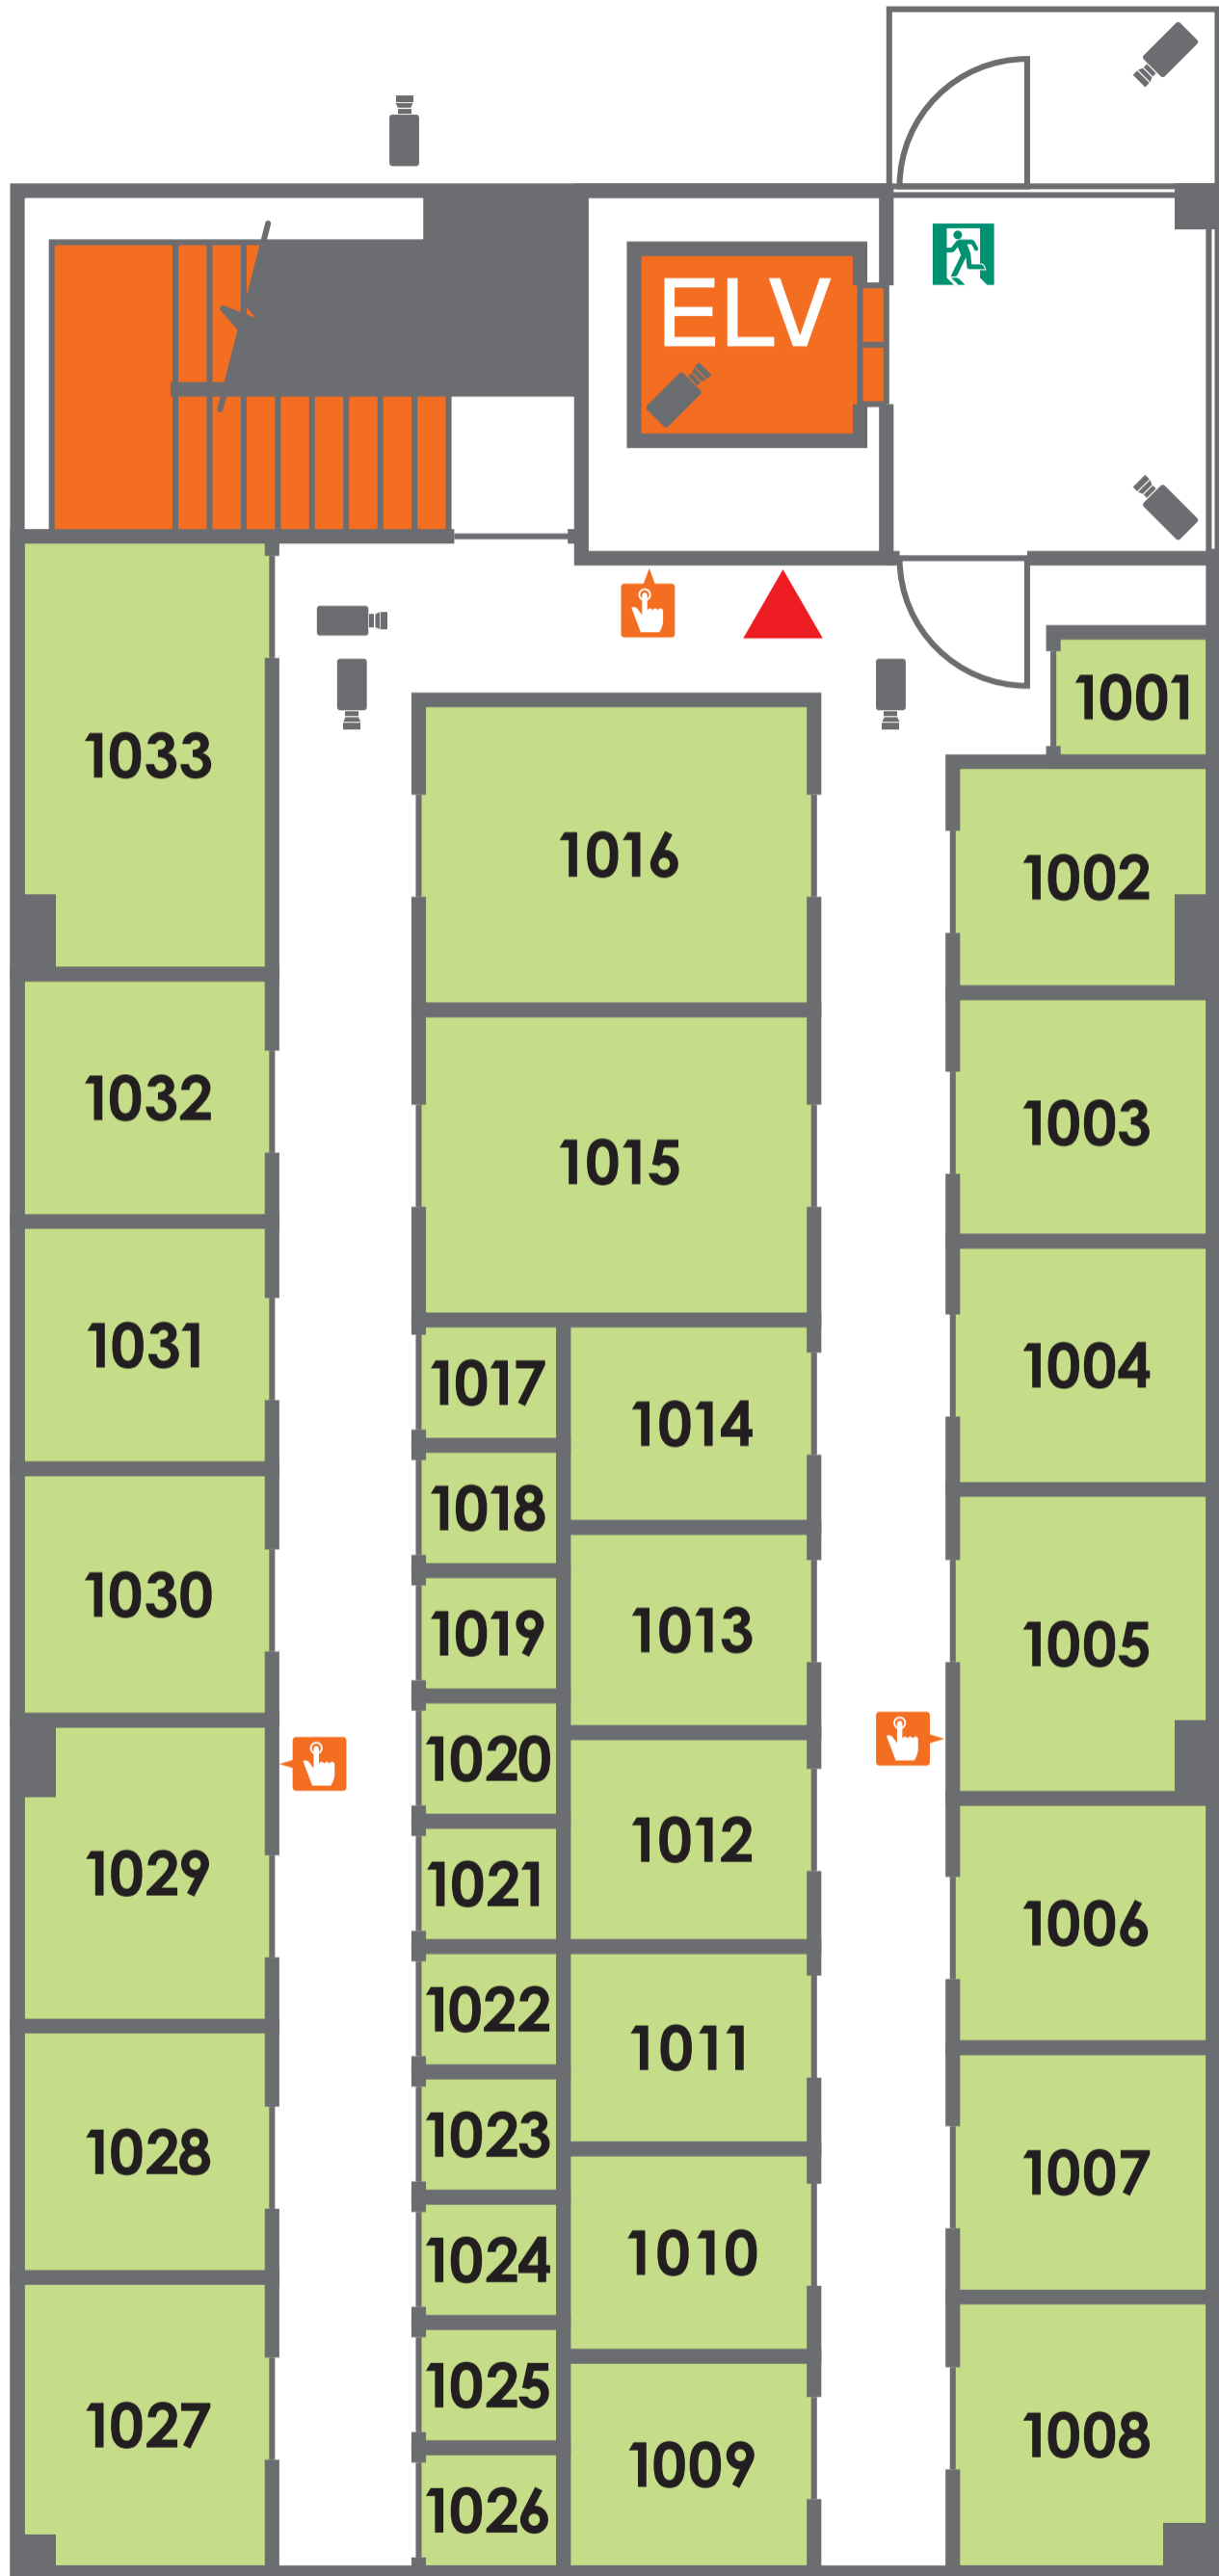

1F

〈ご利用上の注意〉
施設内は火気厳禁です。また飲食もお控え下さい。
台車、脚立はご自由にお使い下さい。ご利用後は元の位置にお戻し下さい。
ゴミは各自でお持ち帰り下さい。
非常階段より施設内に入館の際は、非常階段出入口の説明をご確認下さい。

施設内にカギをお忘れになりますと、次回入室する事が出来ません。カギの取り出しは有料ですのでお気を付け下さい。

▲ 現在地 非常口 防犯カメラ 非常ボタン

ストレージプラス北円山