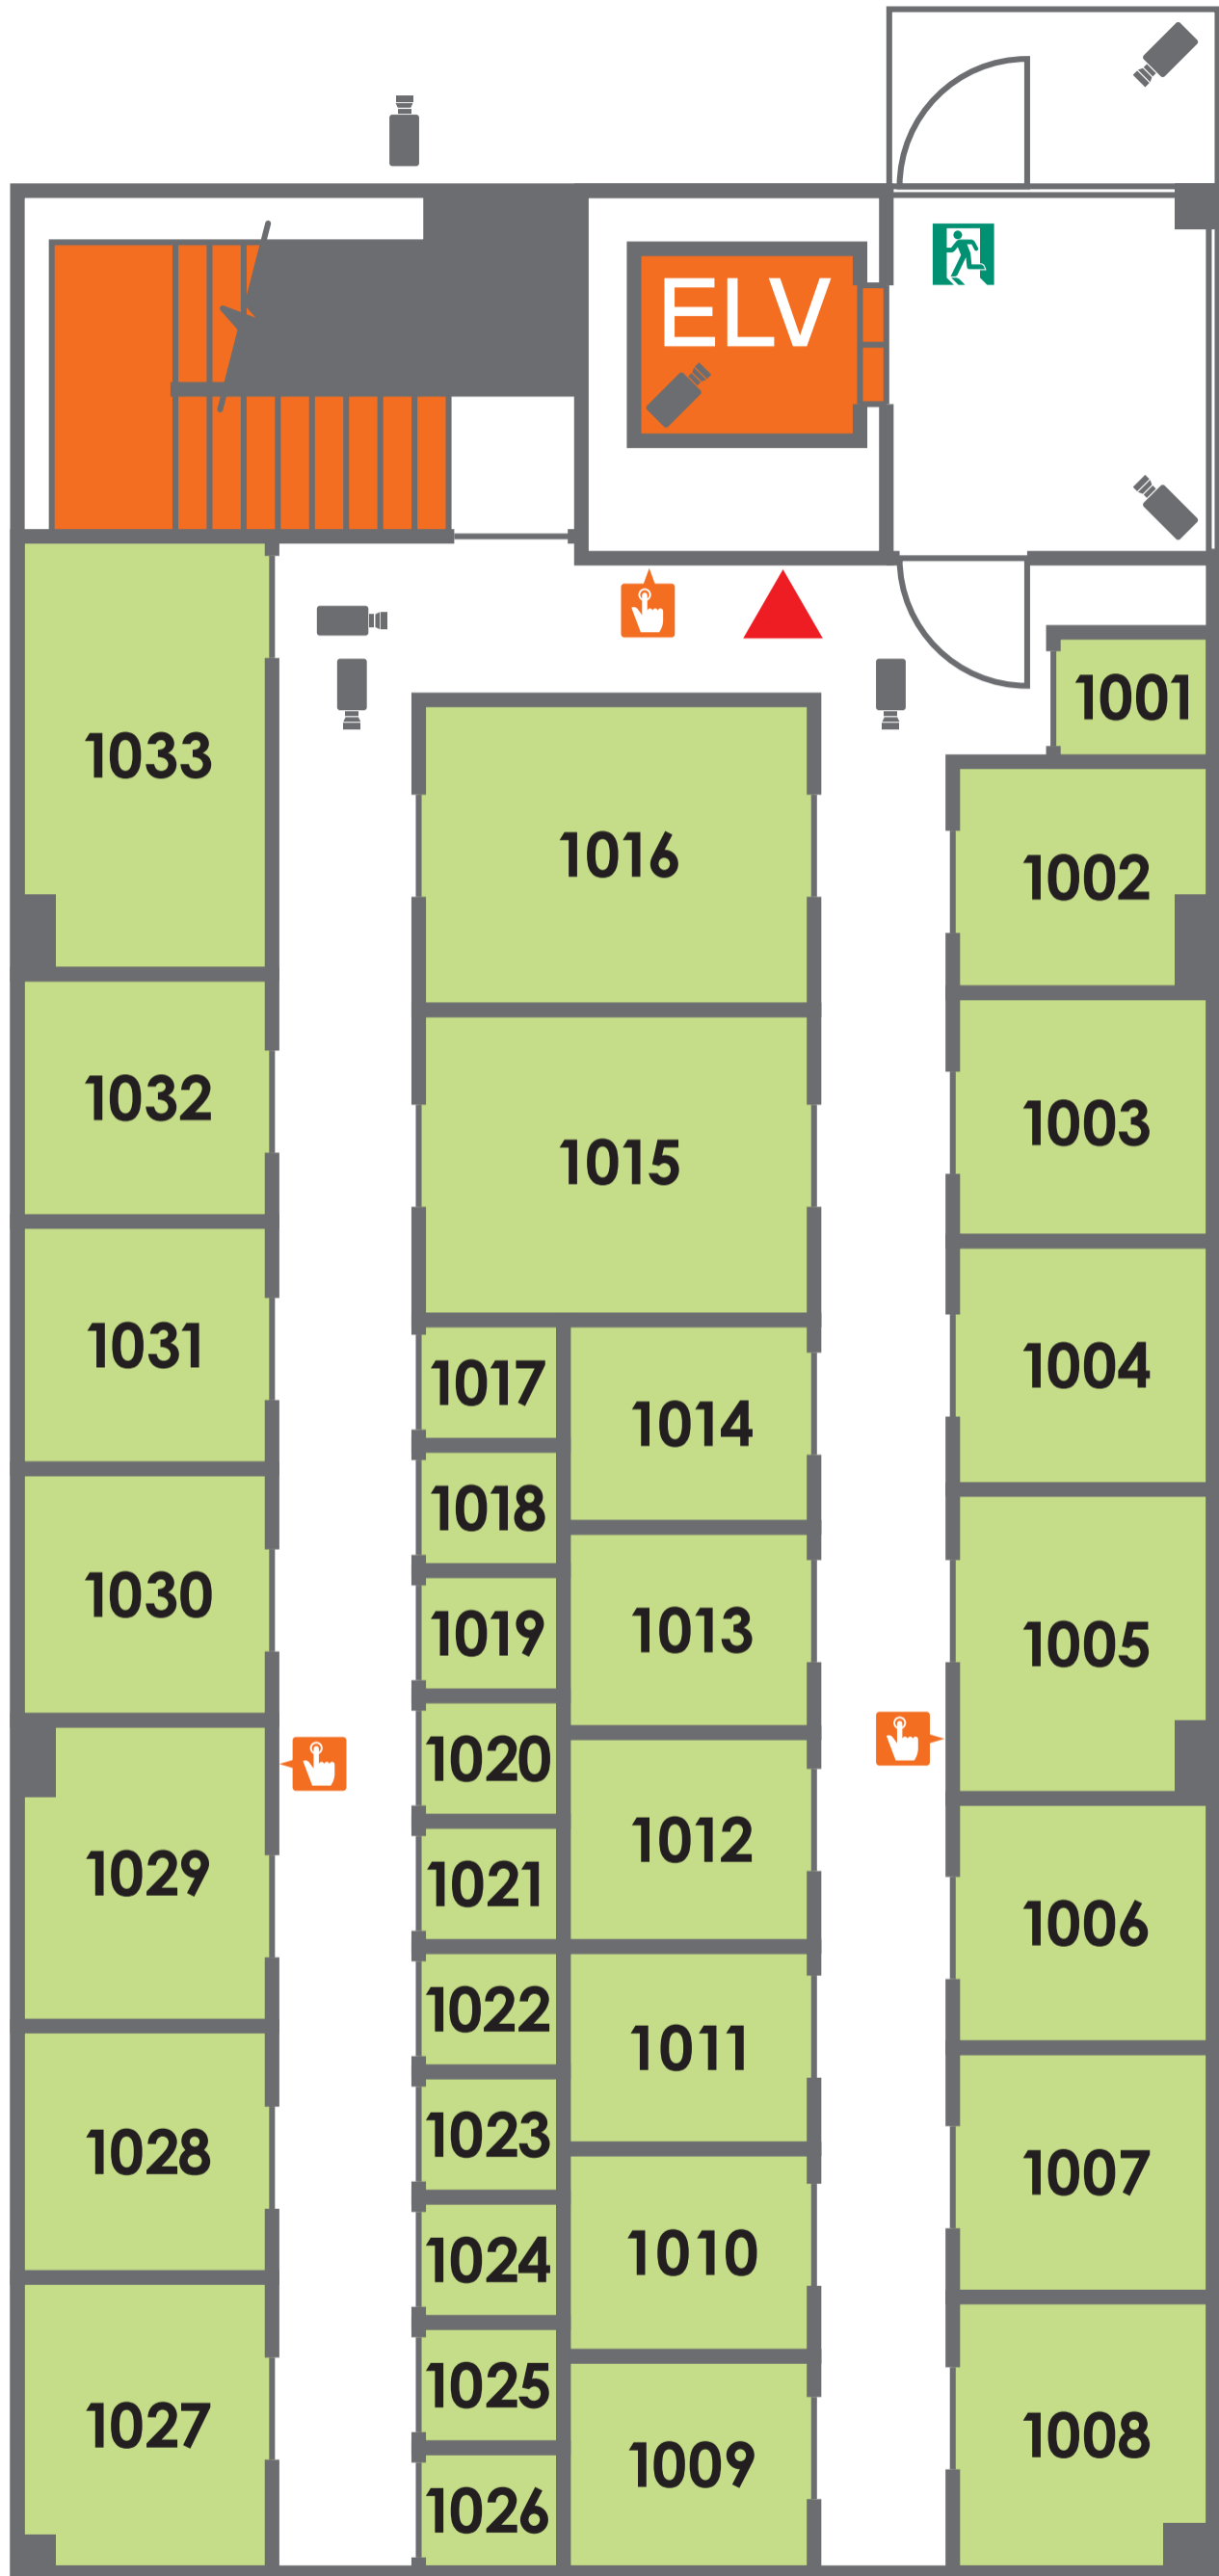

1F

**〈ご利用上の注意〉**  
施設内は火気厳禁です。また飲食もお控え下さい。  
台車、脚立はご自由にお使い下さい。ご利用後は元の位置にお戻し下さい。  
ゴミは各自でお持ち帰り下さい。  
非常階段より施設内に入館の際は、非常階段出入口の説明をご確認下さい。

施設内にカギをお忘れになりますと、次回入室する事が出来ません。カギの取り出しは有料ですのでお気を付け下さい。

▲ 現在地    非常口    防犯カメラ    非常ボタン

# ストレージプラス北円山