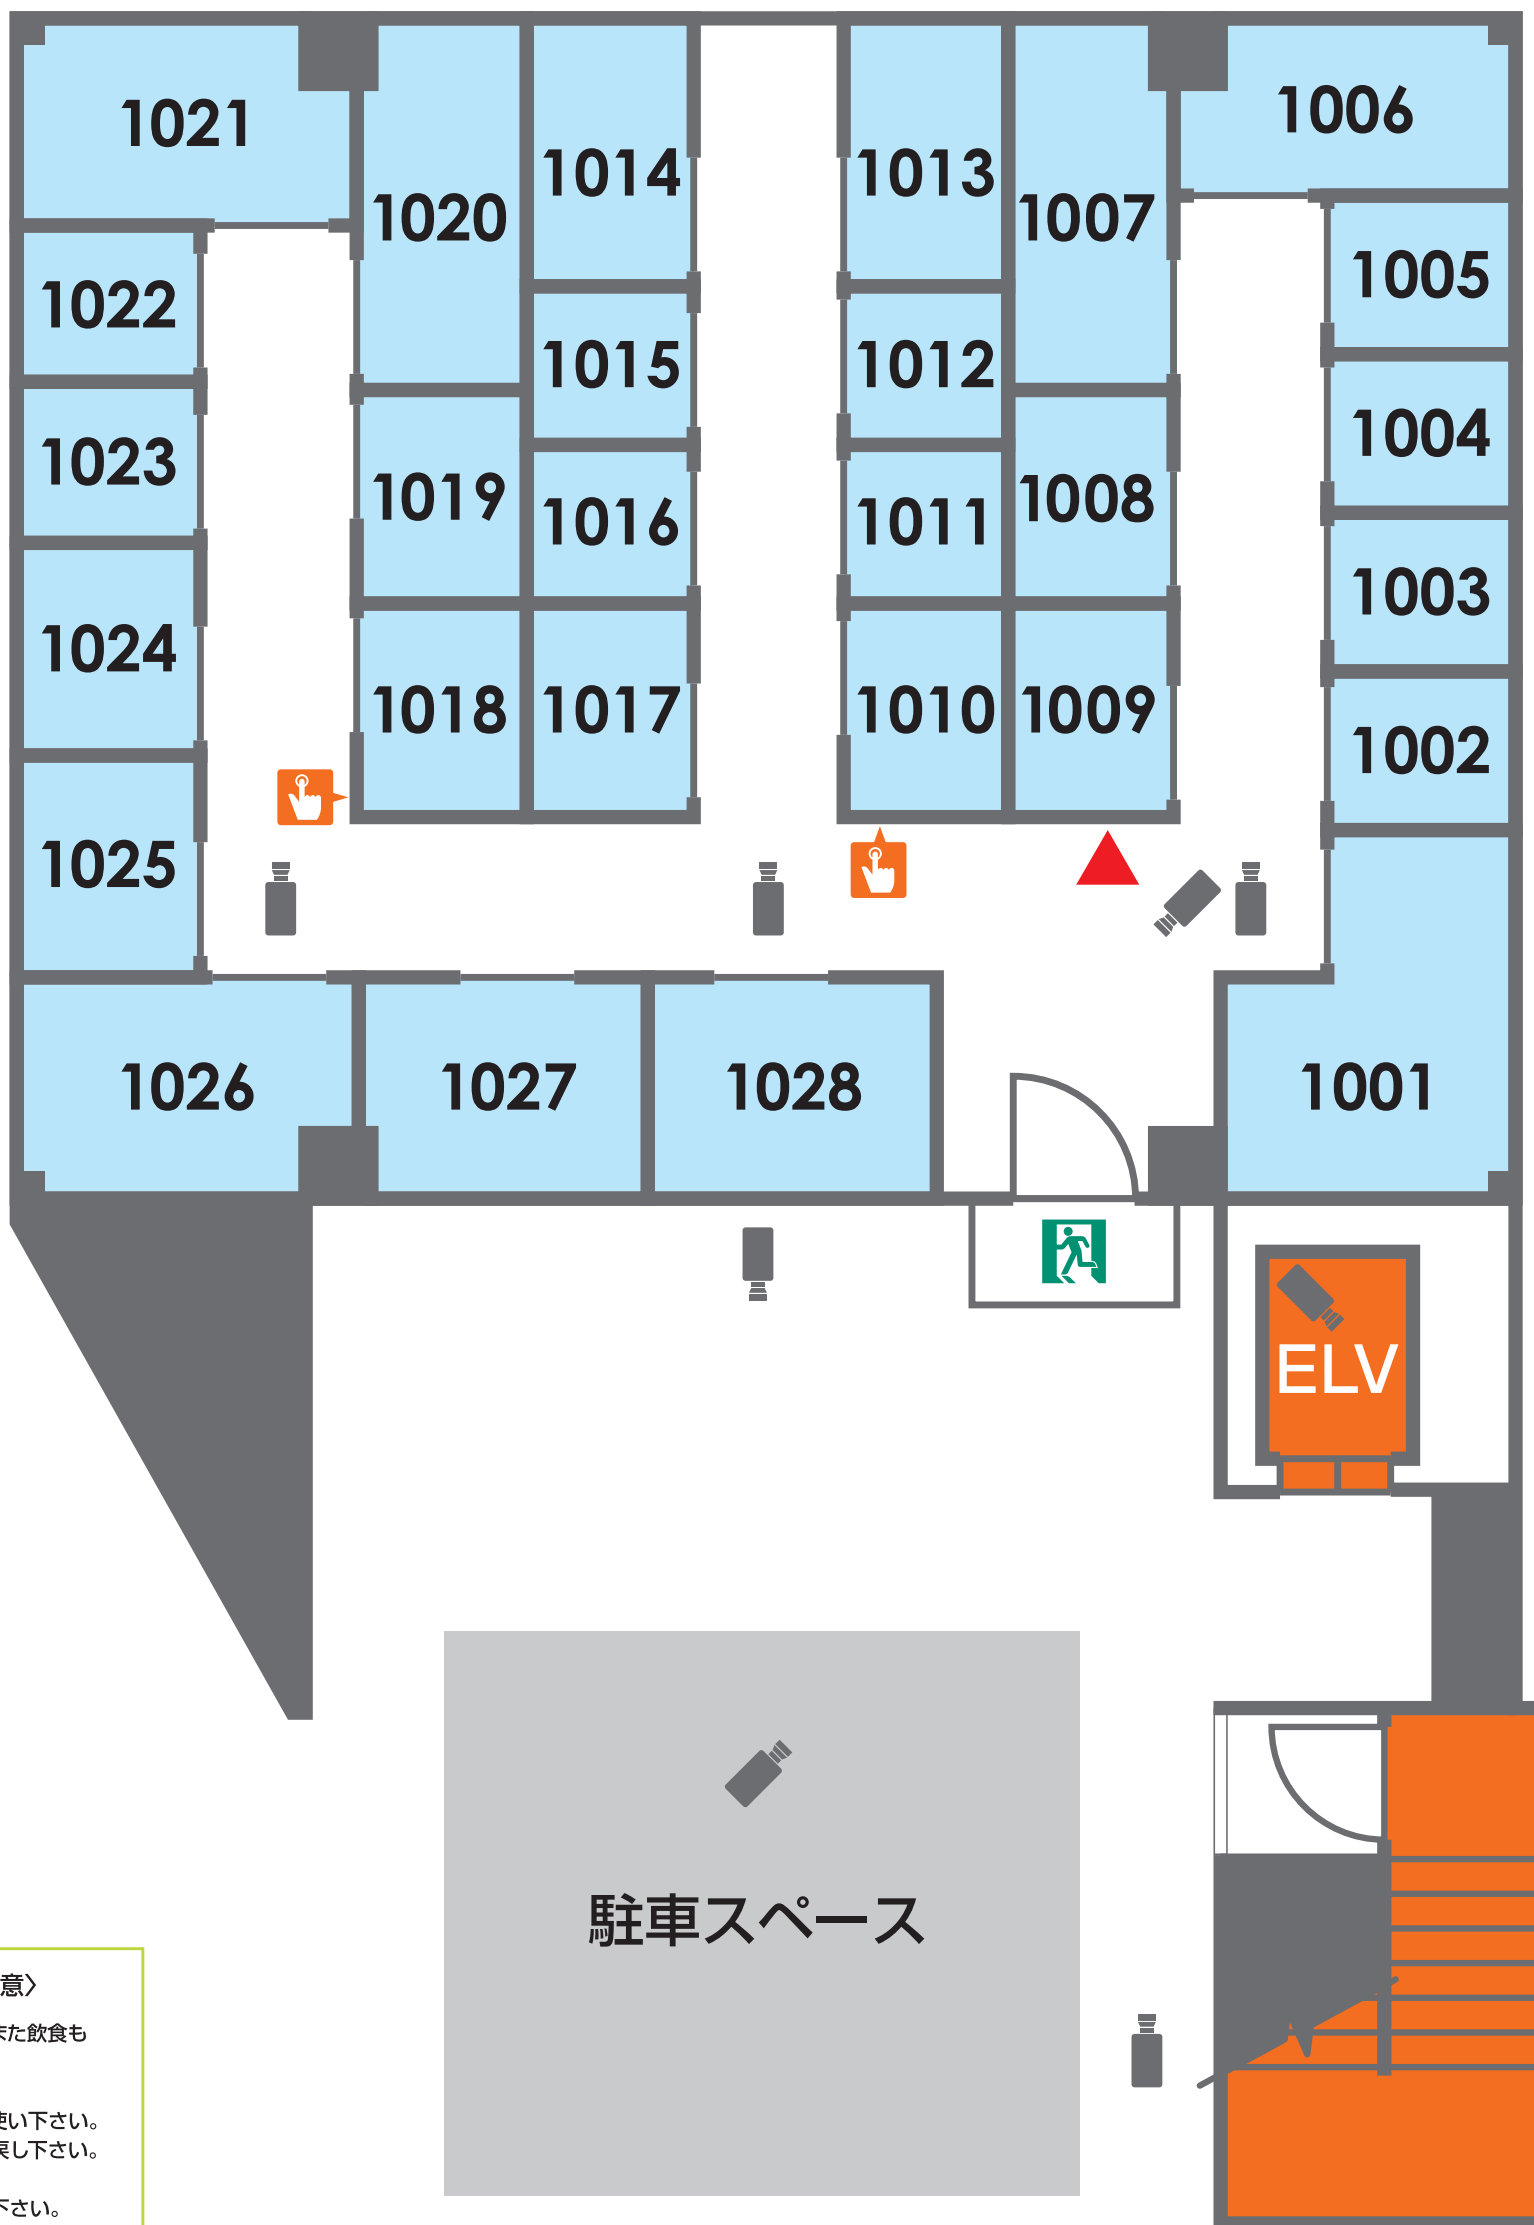

1F

AIRY ROOM

空調・収納設備に特化した
より快適にご利用いただける
ワンランク上の収納スペース

〈ご利用上の注意〉

施設内は火気厳禁です。また飲食もお控え下さい。

台車、脚立はご自由にお使い下さい。
ご利用後は元の位置にお戻し下さい。

ゴミは各自でお持ち帰り下さい。

非常階段より施設内に入館の際は、
非常階段出入口の説明をご確認
下さい。

施設内にカギをお忘れになりますと、
次回入室する事が出来ません。
カギの取り出しは有料ですのでお気
を付け下さい。

▲ 現在地 非常口 防犯カメラ 非常ボタン

ストレージプラス国立