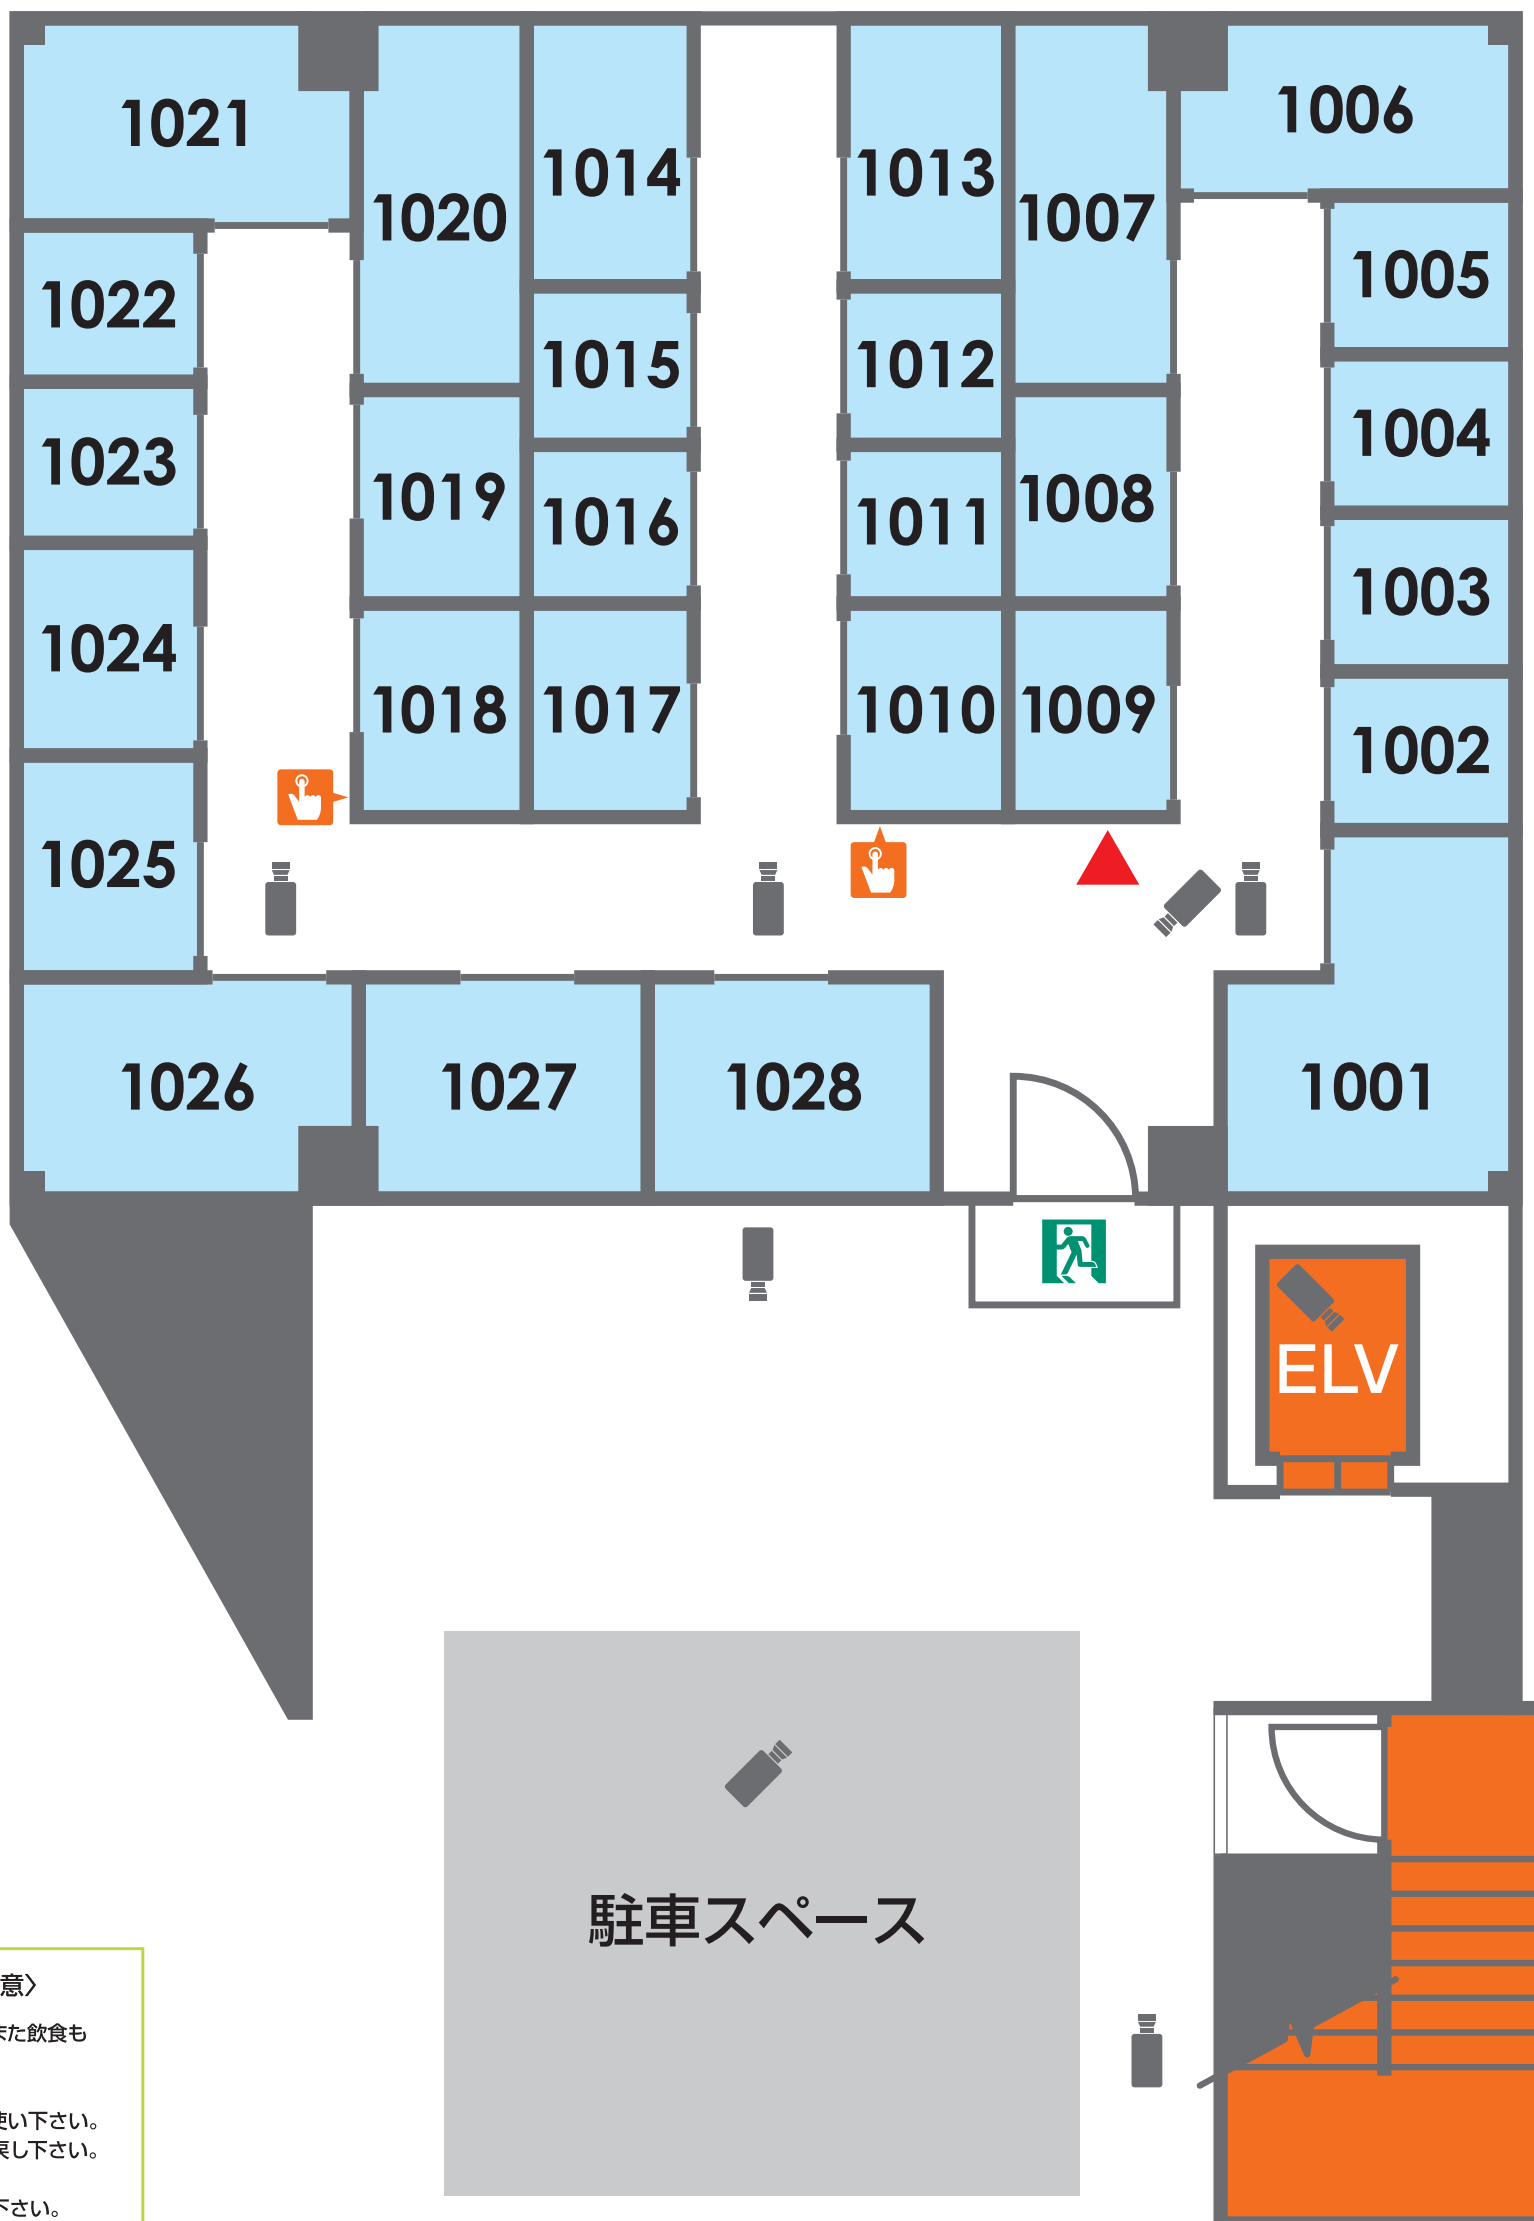

1F

AIRY ROOM

空調・収納設備に特化した
より快適にご利用いただける
ワンランク上の収納スペース

〈ご利用上の注意〉

施設内は火気厳禁です。また飲食もお控え下さい。

台車、脚立はご自由にお使い下さい。
ご利用後は元の位置にお戻し下さい。

ゴミは各自でお持ち帰り下さい。

非常階段より施設内に入館の際は、
非常階段出入口の説明をご確認
下さい。

施設内にカギをお忘れになりますと、
次回入室する事が出来ません。
カギの取り出しは有料ですのでお気
を付け下さい。

▲ 現在地 非常口 防犯カメラ 非常ボタン

ストレージプラス国立