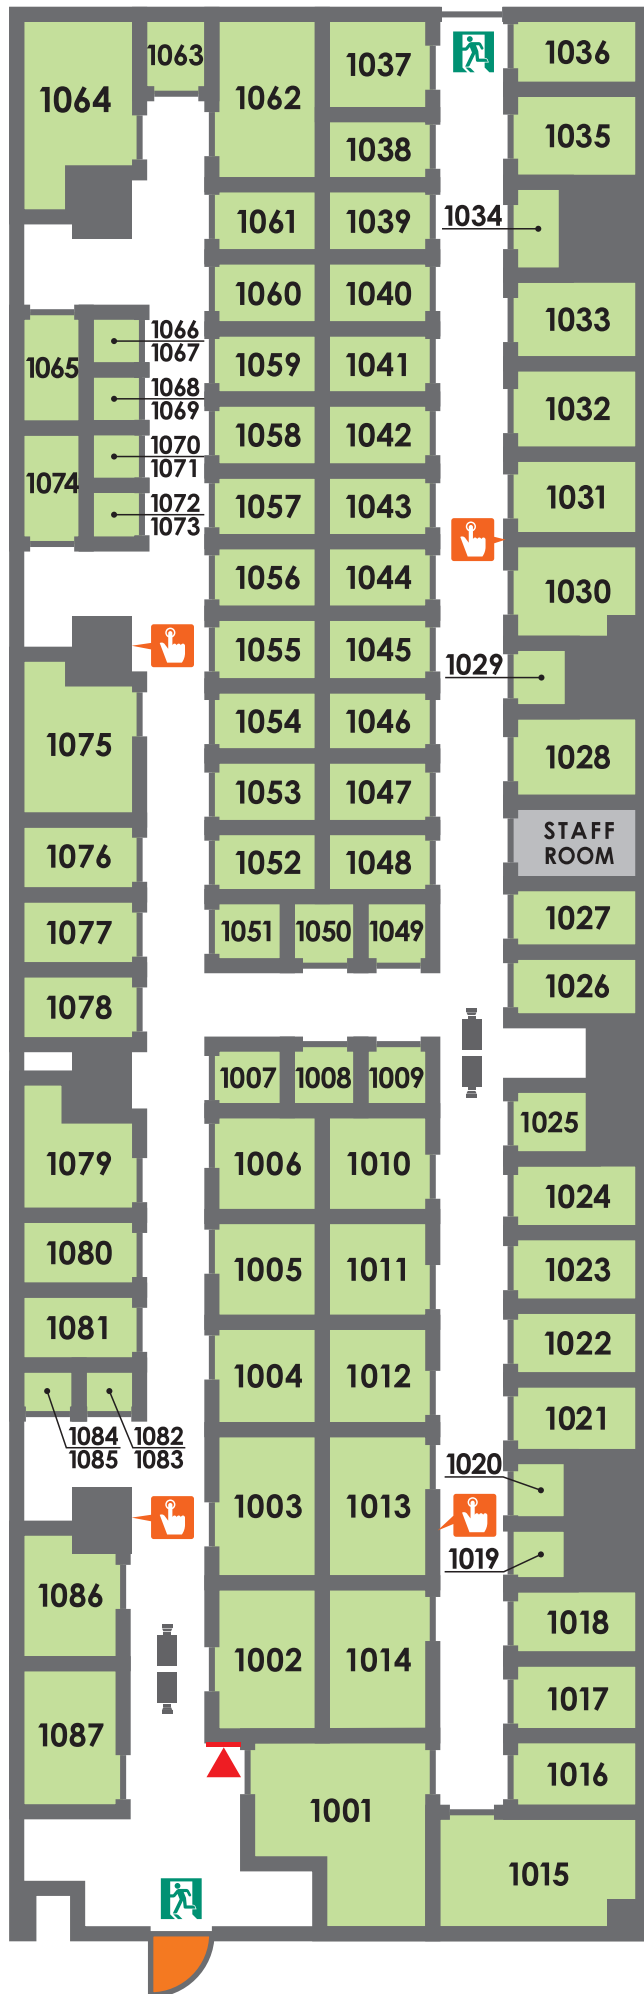

# 1F

### 〈ご利用上の注意〉

施設内は火気厳禁です。また飲食もお控え下さい。

台車、脚立はご自由にお使い下さい。  
ご利用後は元の位置にお戻し下さい。

ゴミは各自でお持ち帰り下さい。

施設内にカギをお忘れになりますと、次回入室する事が出来ません。  
カギの取り出しは有料ですのでお気を付け下さい。

-  現在地
-  非常ボタン
-  非常口
-  防犯カメラ