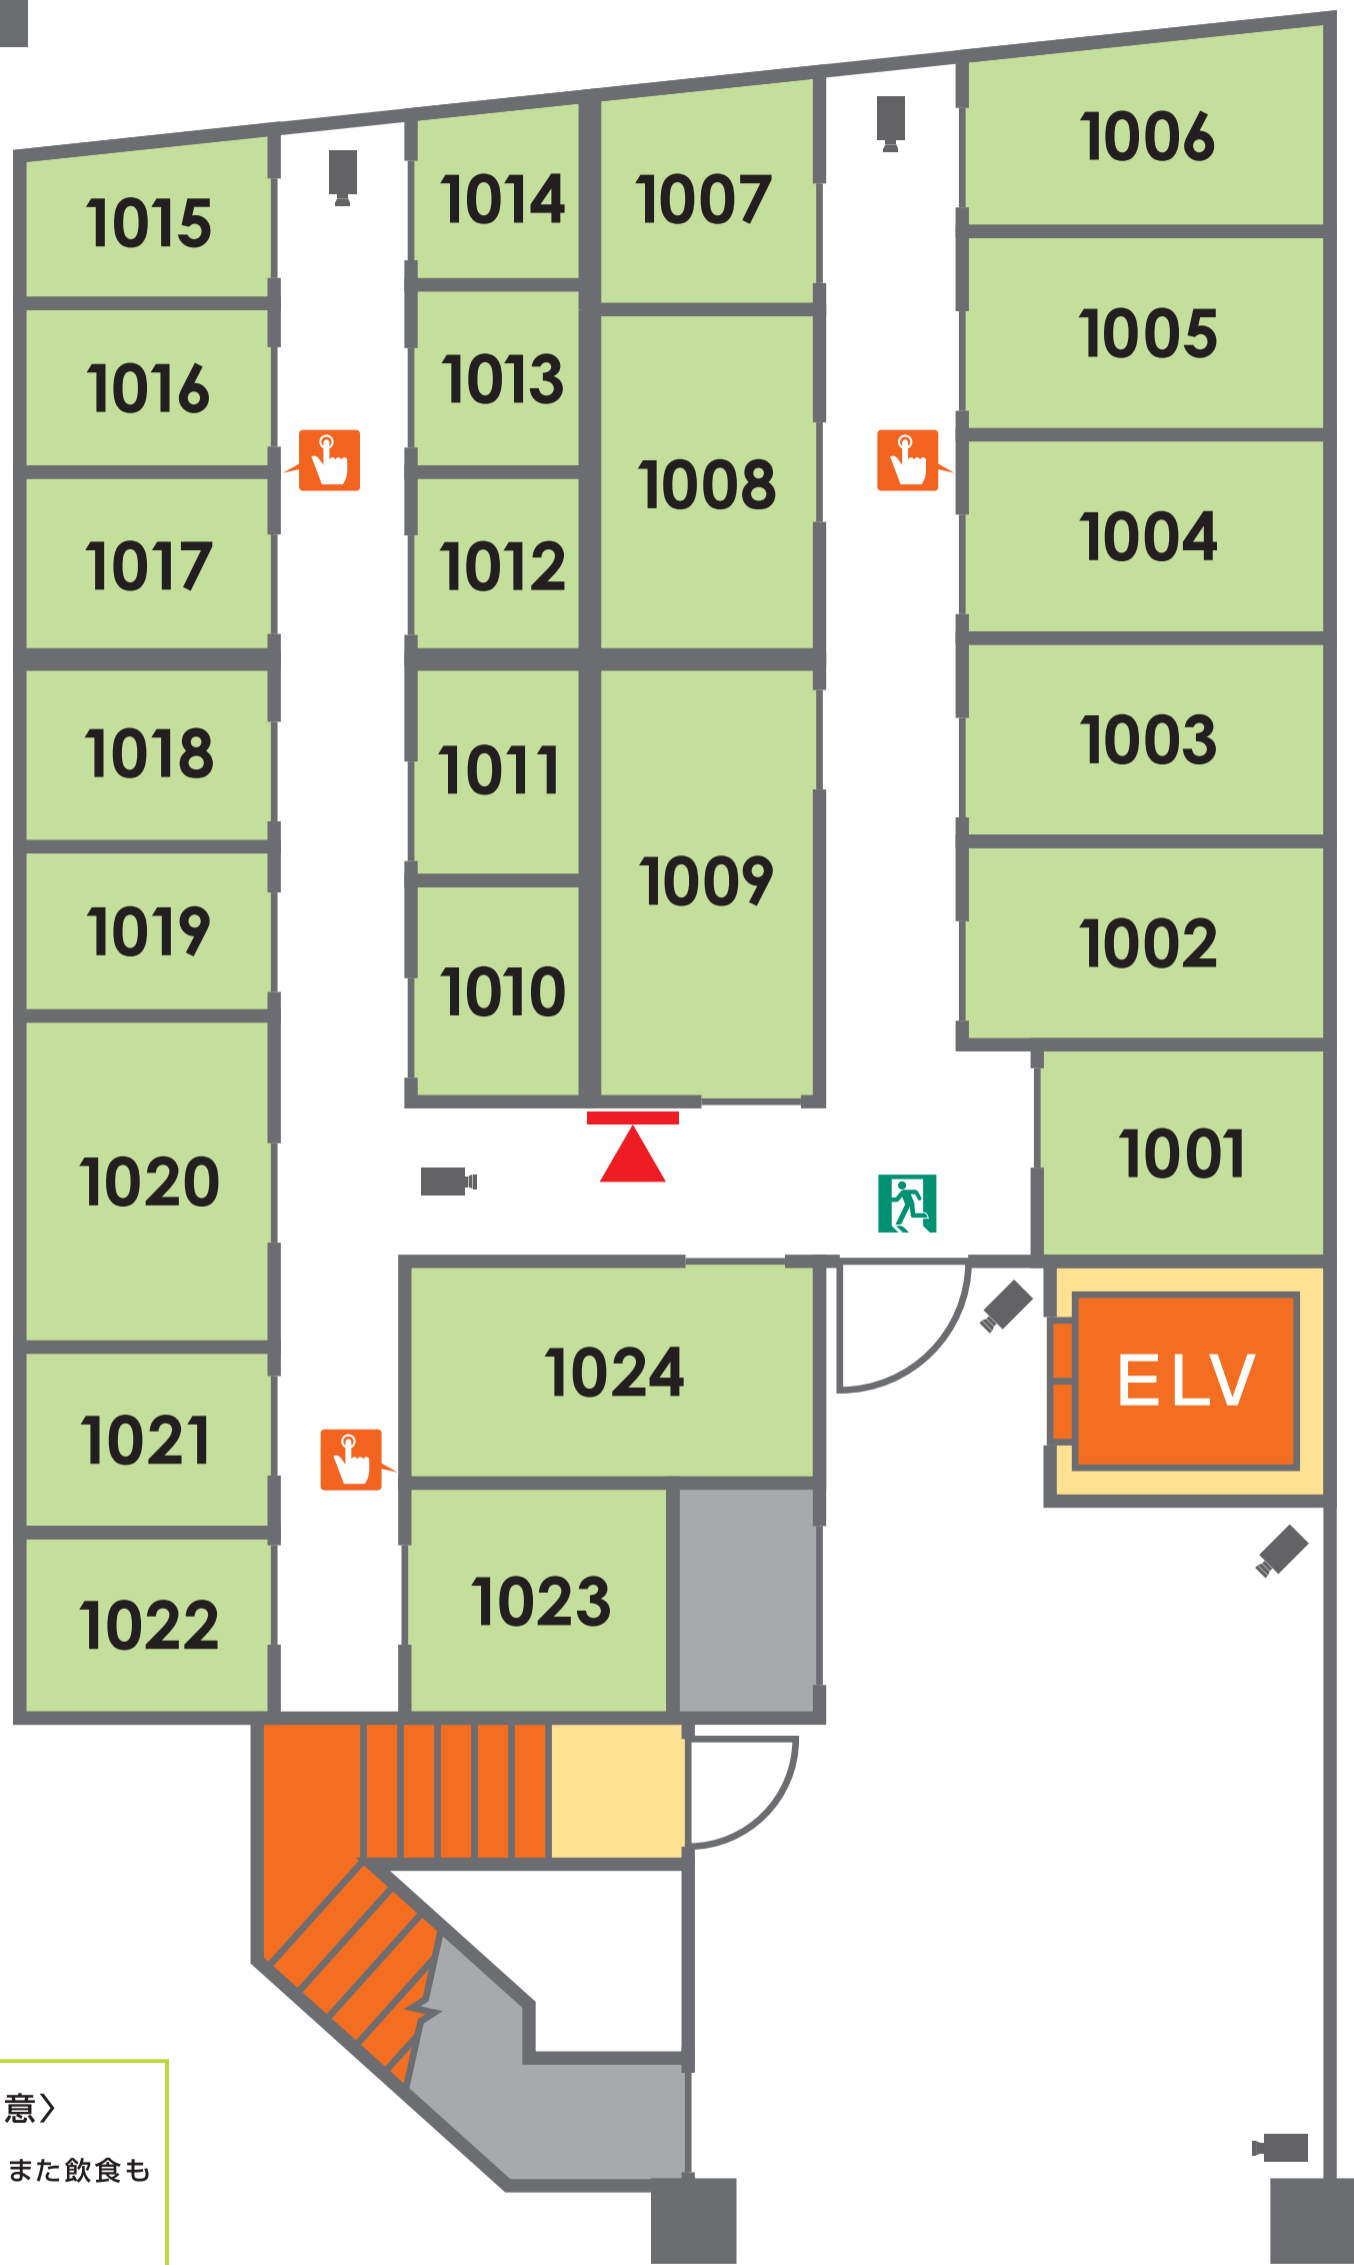

1F

〈ご利用上の注意〉

施設内は火気厳禁です。また飲食もお控え下さい。

台車、脚立はご自由にお使い下さい。
ご利用後は元の位置にお戻し下さい。

ゴミは各自でお持ち帰り下さい。

施設内にカギをお忘れになりますと、
次回入室する事が出来ません。
カギの取り出しは有料ですのでお気を
付け下さい。

-  現在地
-  非常口
-  非常ボタン
-  防犯カメラ

2F

〈ご利用上の注意〉

施設内は火気厳禁です。また飲食もお控え下さい。

台車、脚立はご自由にお使い下さい。ご利用後は元の位置にお戻し下さい。

ゴミは各自でお持ち帰り下さい。

施設内にカギをお忘れになりますと、次回入室する事が出来ません。カギの取り出しは有料ですのでお気を付け下さい。

-  現在地
-  非常口
-  非常ボタン
-  防犯カメラ

3F

〈ご利用上の注意〉