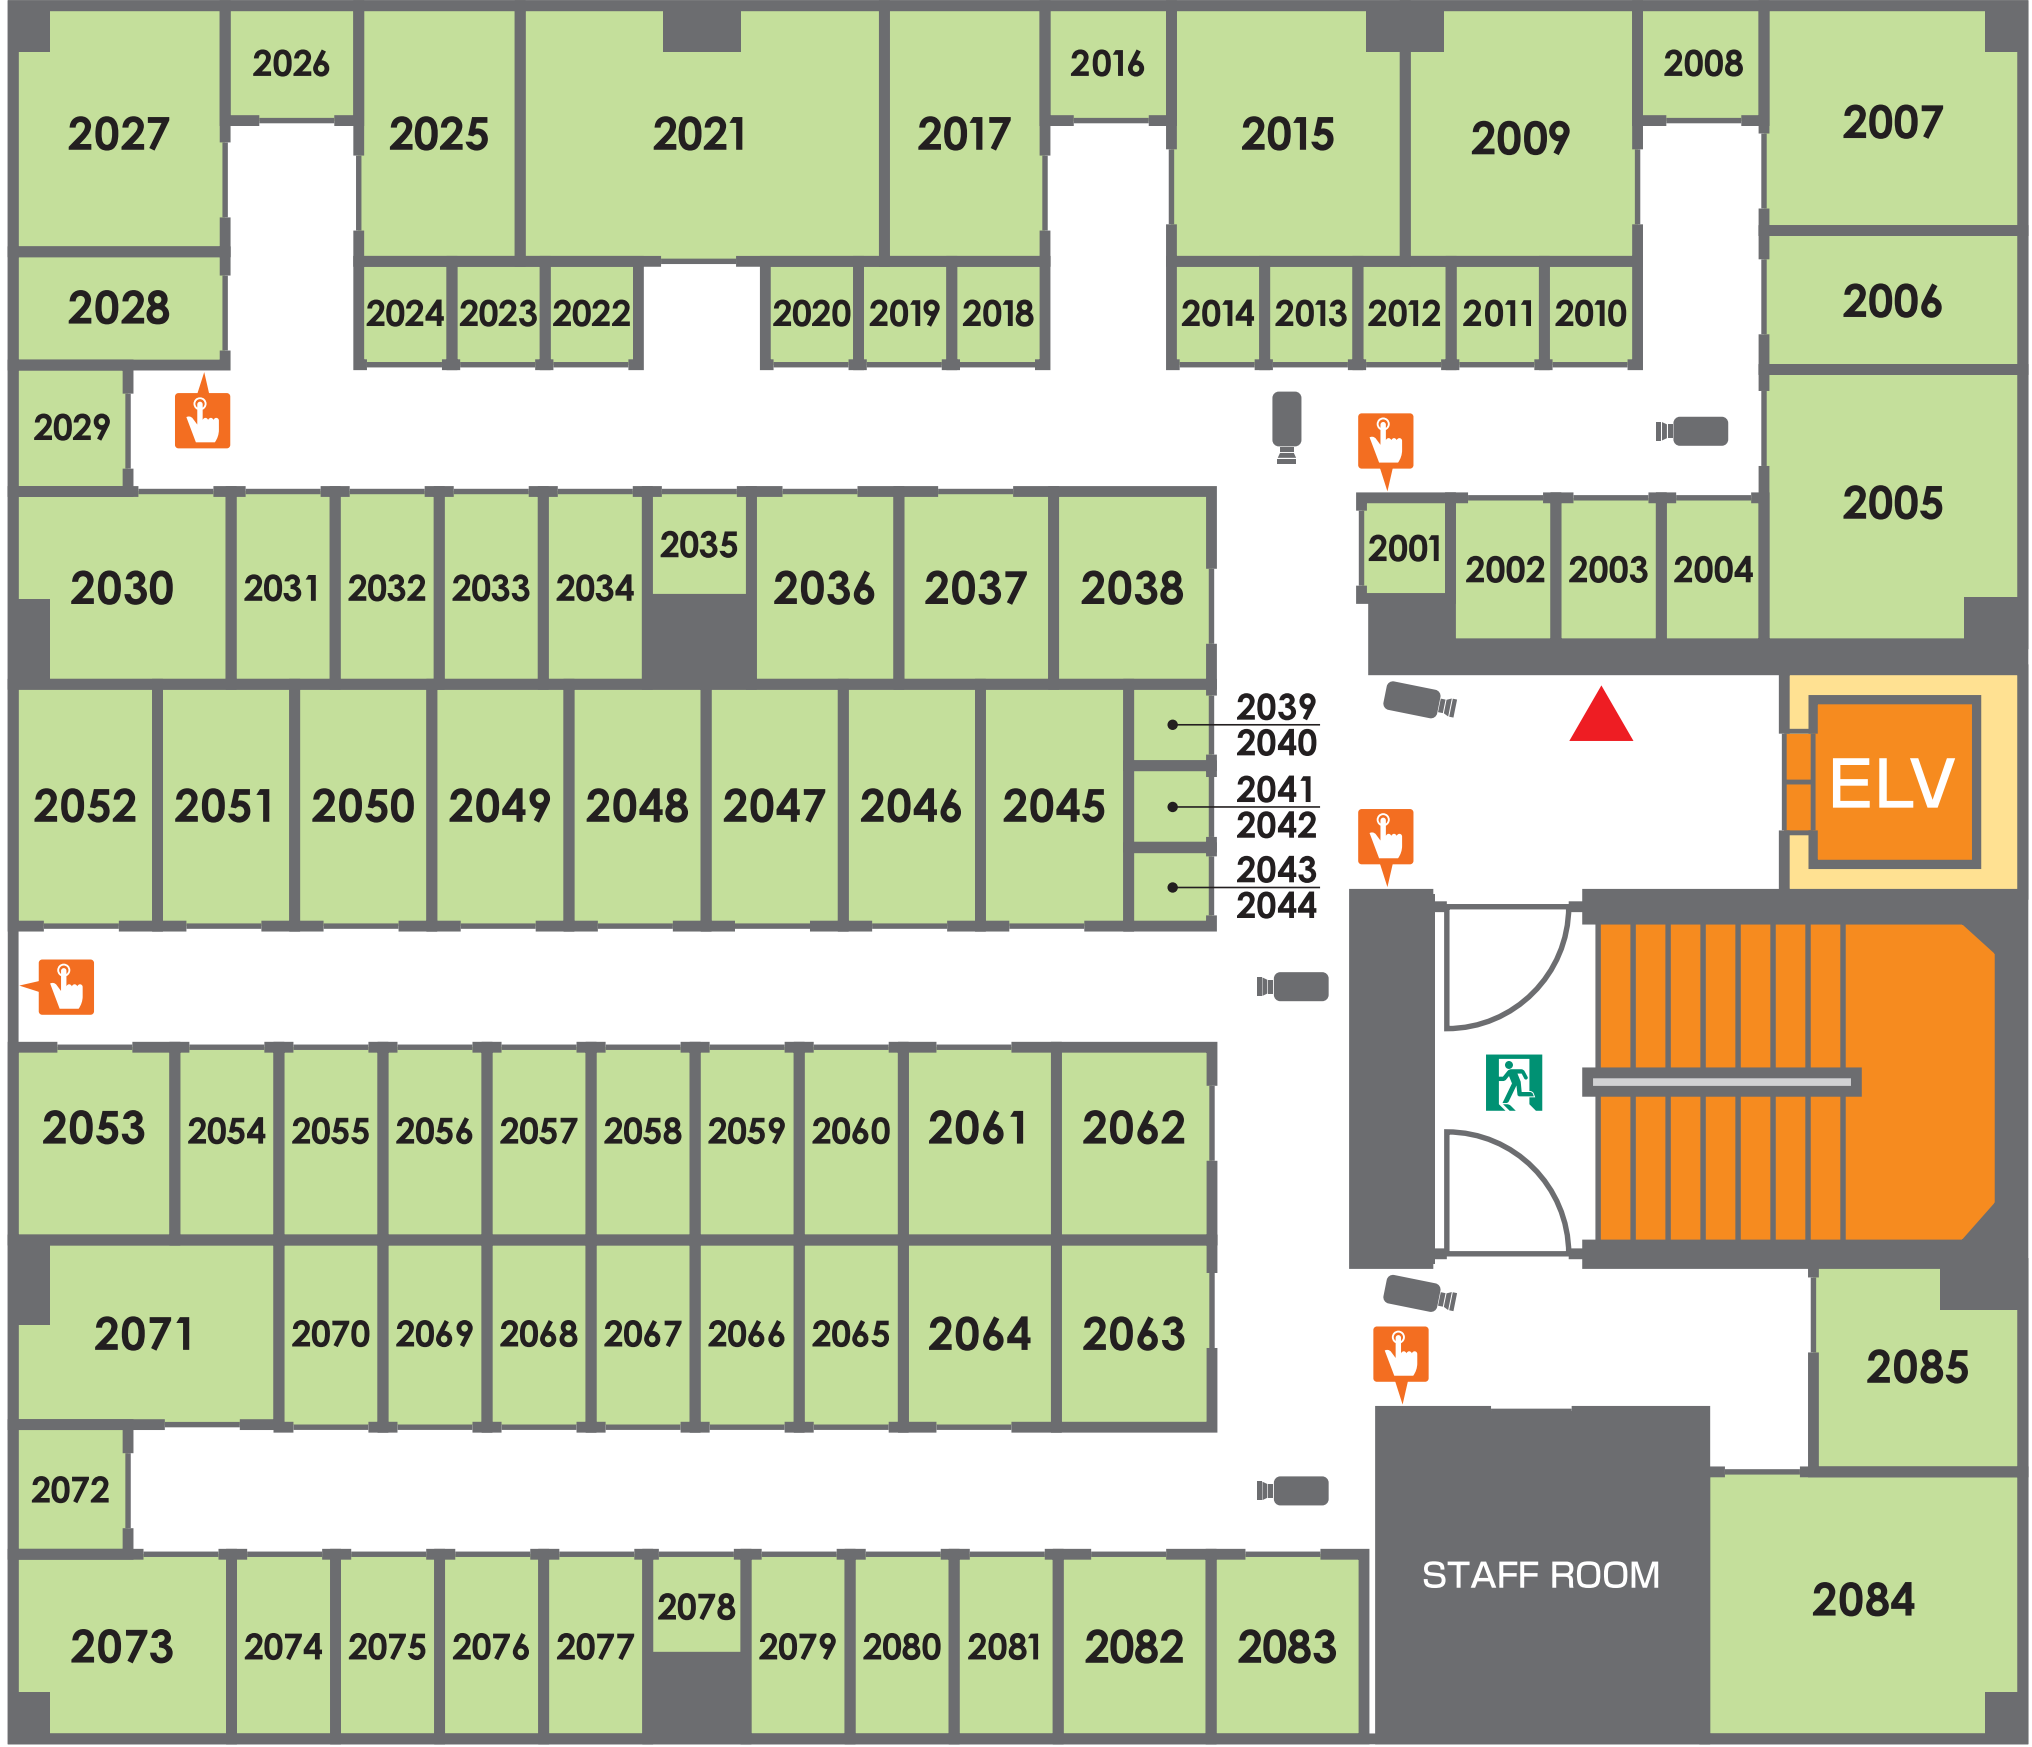

2F

▲ 現在地 非常口 防犯カメラ 非常ボタン

〈ご利用上の注意〉

施設内は火気厳禁です。また飲食もお控え下さい。

台車、脚立はご自由にお使い下さい。ご利用後は元の位置にお戻し下さい。

ゴミは各自でお持ち帰り下さい。

非常階段より施設内に入館の際は、非常階段出入口の説明をご確認下さい。

施設内にカギをお忘れになりますと、次回入室する事が出来ません。カギの取り出しは有料ですのでお気を付け下さい。

3F

▲ 現在地 🚶 非常口 📹 防犯カメラ 🖱 非常ボタン

〈ご利用上の注意〉

施設内は火気厳禁です。また飲食もお控え下さい。

台車、脚立はご自由にお使い下さい。
ご利用後は元の位置にお戻し下さい。

ゴミは各自でお持ち帰り下さい。

非常階段より施設内に入館の際は、
非常階段出入口の説明をご確認
下さい。

施設内にカギをお忘れになりますと、
次回入室する事が出来ません。
カギの取り出しは有料ですのでお気
を付け下さい。