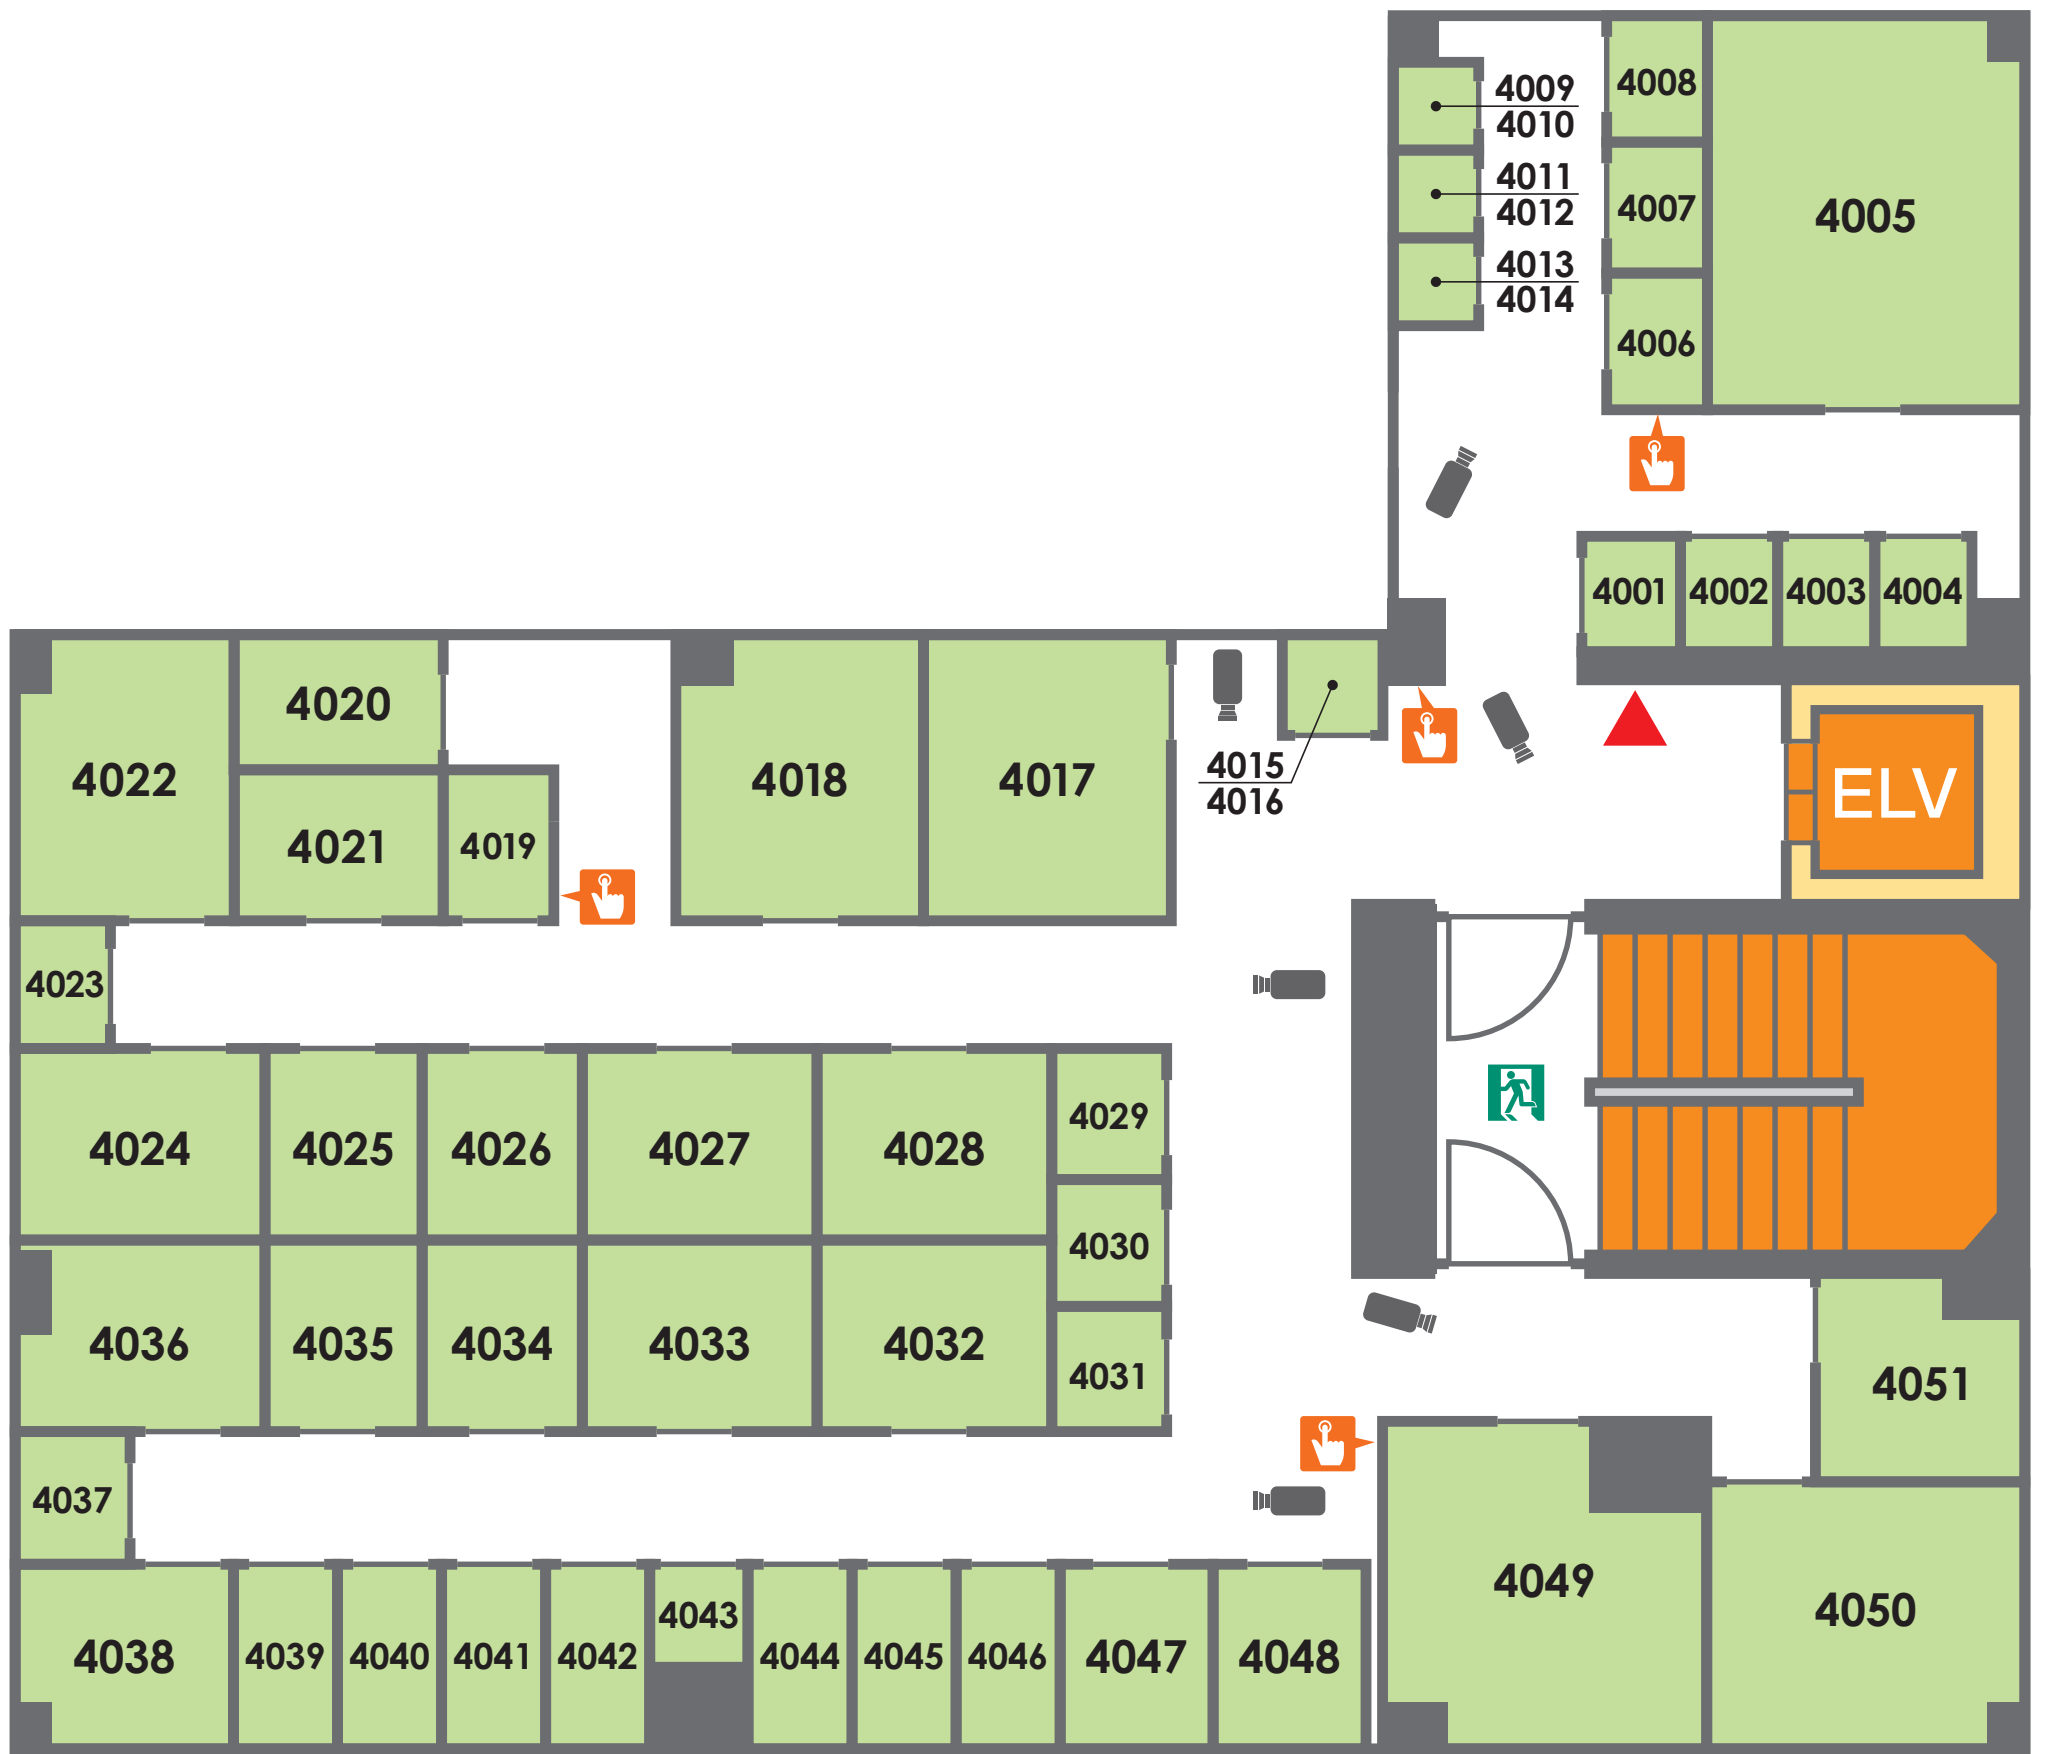

4F

▲ 現在地   非常口   防犯カメラ   非常ボタン

〈ご利用上の注意〉

施設内は火気厳禁です。また飲食もお控え下さい。

台車、脚立はご自由にお使い下さい。ご利用後は元の位置にお戻し下さい。

ゴミは各自でお持ち帰り下さい。

非常階段より施設内に入館の際は、非常階段出入口の説明をご確認下さい。

施設内にカギをお忘れになりますと、次回入室する事が出来ません。カギの取り出しは有料ですのでお気を付け下さい。