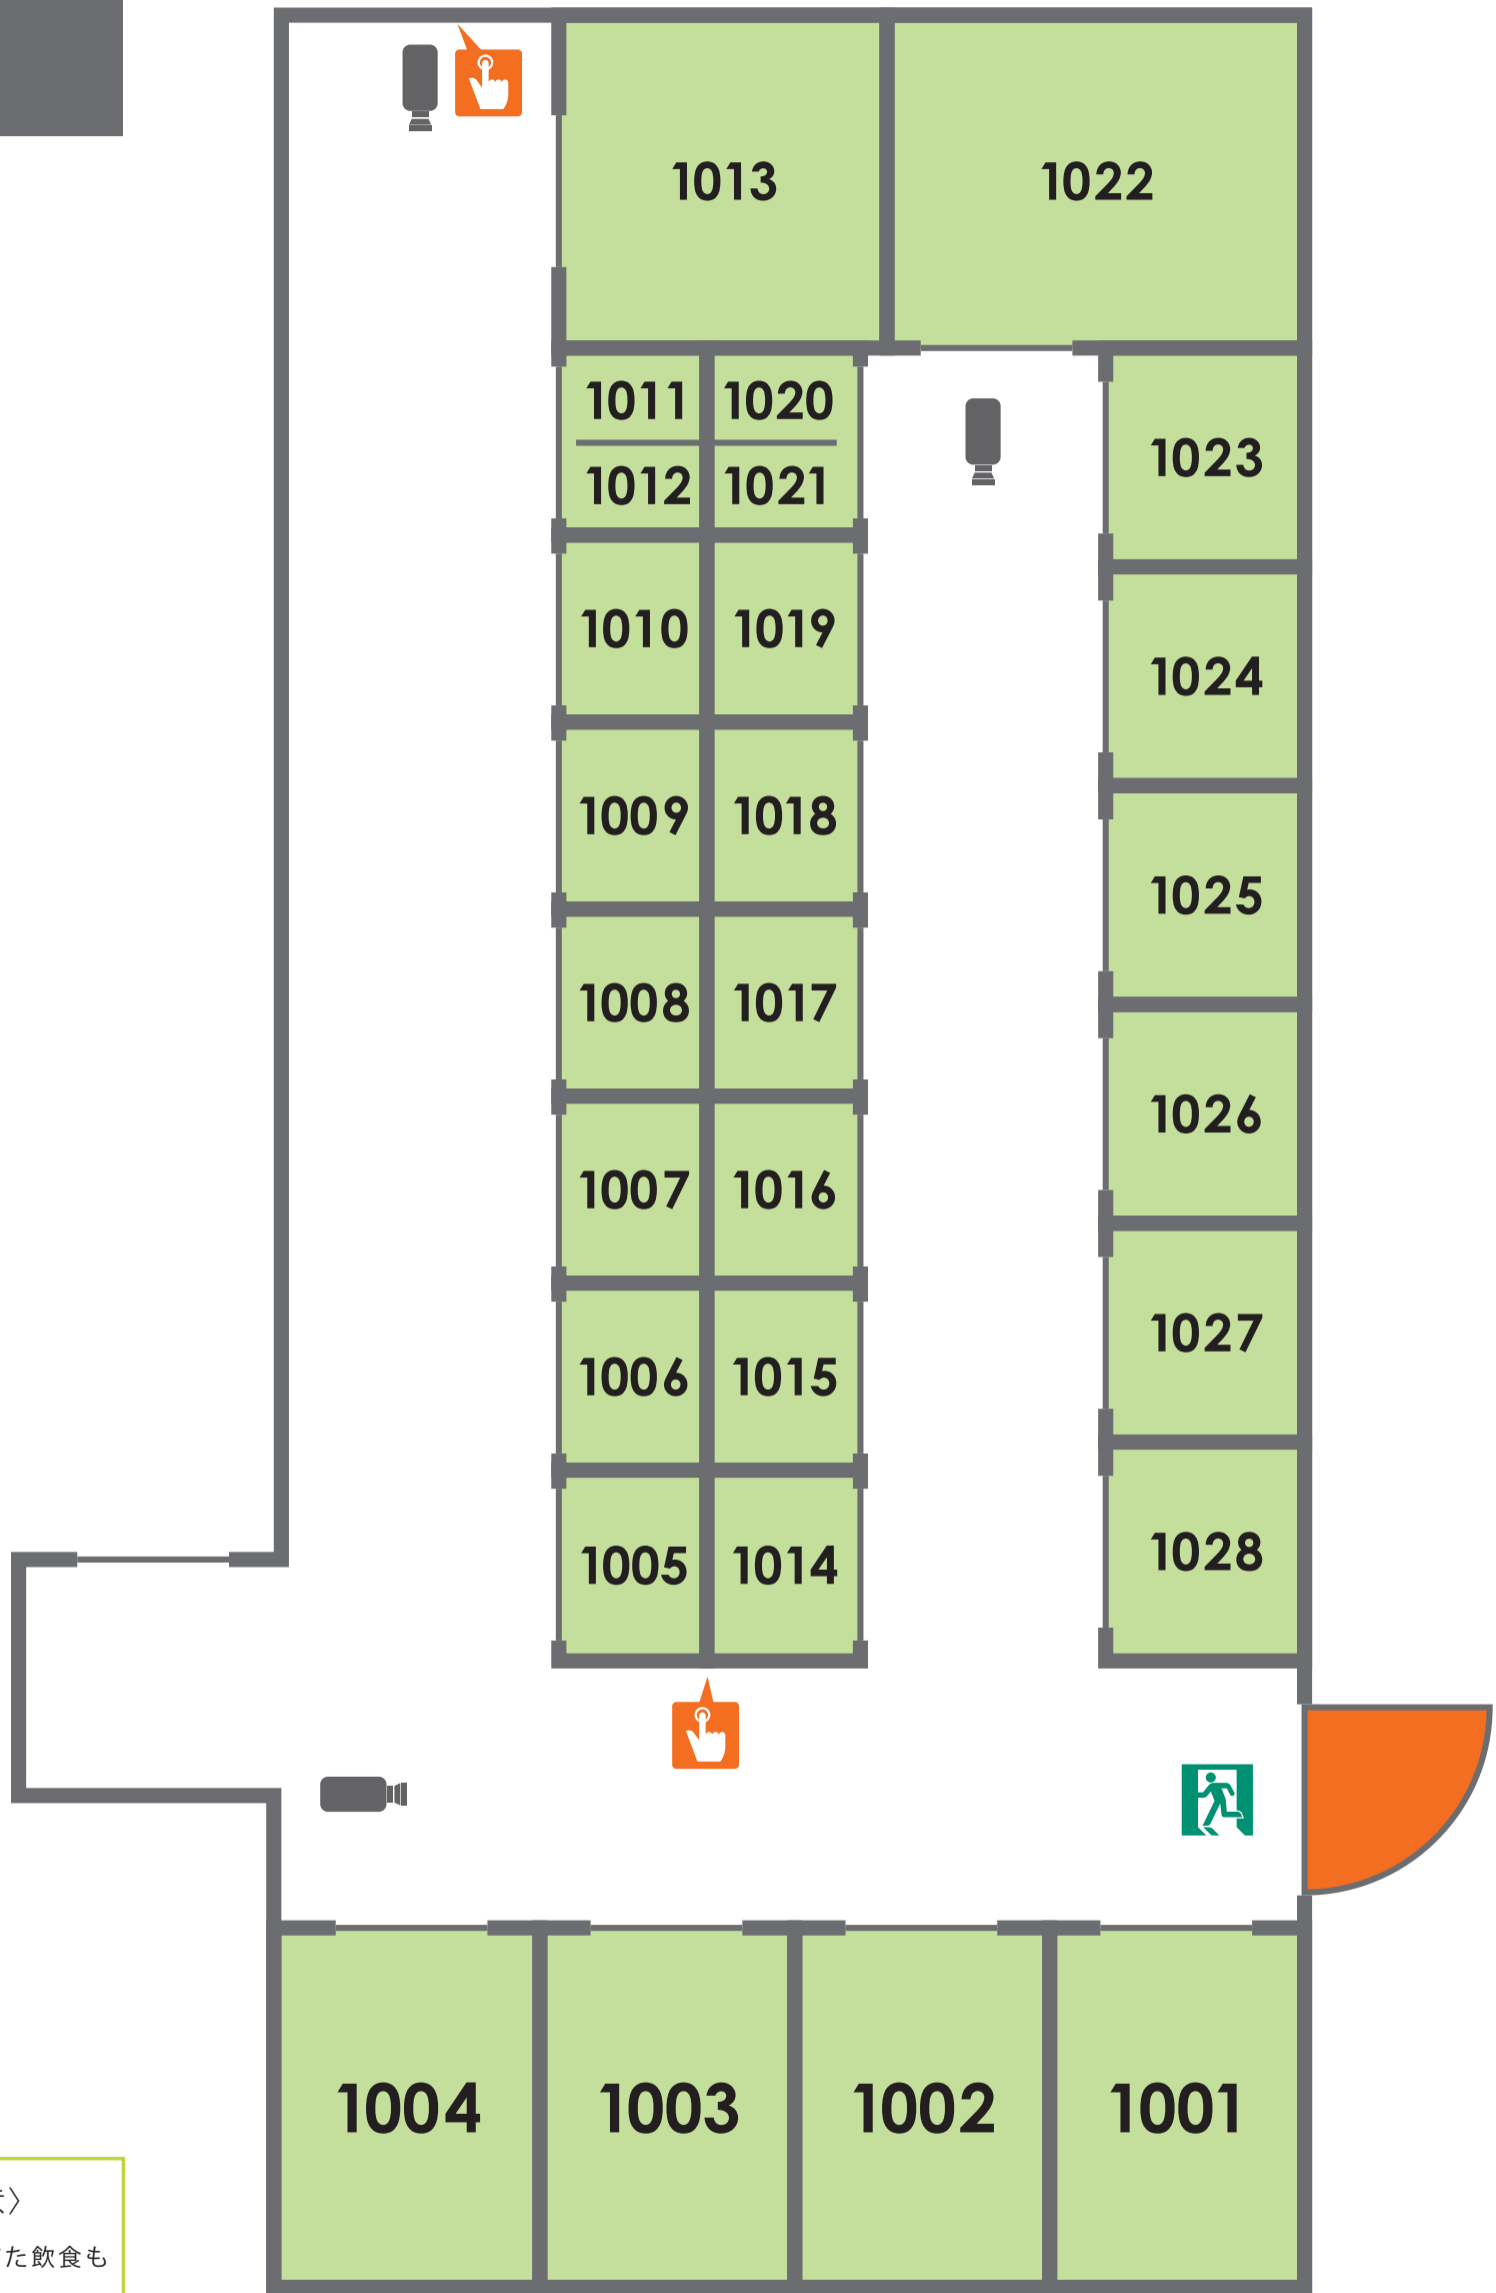

# 1F

〈ご利用上の注意〉  
施設内は火気厳禁です。また飲食もお控え下さい。  
脚立はご自由にお使い下さい。  
ご利用後は元の位置にお戻し下さい。  
ゴミは各自でお持ち帰り下さい。  
非常階段より施設内に入館の際は、非常階段出入口の説明をご確認下さい。

▲ 現在地    非常口    防犯カメラ    非常ボタン

施設内にカギをお忘れになりますと、次回入室する事が出来ません。  
カギの取り出しは有料ですのでお気を付け下さい。